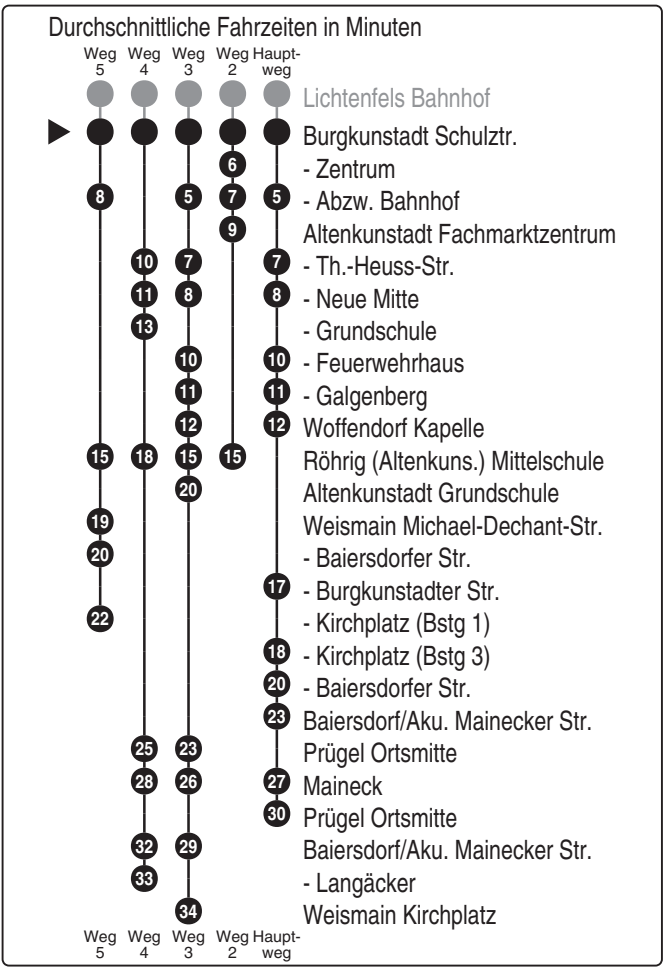

1240

Omnibusverkehr Franken GmbH
 NL Oberfranken; Verkaufsbüro Coburg
 Bamberger Str. 2-6; 96450 Coburg
Tel. 09561 3550535
www.dbregiobus-bayern.de
kundendialog.regiobusbayern@deutschebahn.com

Abfahrten auf Ihr Handy:
QR-Code abfotografieren

<http://m.vgn.de/ezm/de:09478:27527>

Abfahrtszeiten ab
Burgkunstadt Schulztr.

Richtung
Prügel Ortsmitte
(Weismain Kirchplatz)

Baustellenfahrplan, gültig von 04.05.2026 bis 30.10.2026

Uhr	Montag - Freitag	Samstag (nicht 15.8.)	Sonn-/Feiertag (auch 15.8.)	Uhr
4				4
5				5
6				6
7	35 ^{2, V01} _{Gb}			7
8				8
9				9
10				10
11				11
12	52 [■] _{V01} 52 ⁴ _{V01} 55 ⁵ _{V01}			12
13				13
14				14
15	20 ³ _{V01}			15
16	14 ^{V01}			16
17				17
18				18
19				19
20				20
21				21
22				22
23				23
0				0

Bitte beachten Sie zu dieser Linie die gesonderten Hinweise zur Benutzung der Bedarfsfahrten (Anrufsammeltaxi/AST bzw. Rufbus/RBu)
 Baustellenfahrplan, gültig von 02.03.2026 bis 30.10.2026
 Fahrten ohne Fahrwegangabe nehmen den Hauptweg 2...5 = fährt Weg 2 bis 5 ■ = verkehrt bis Woffendorf Kapelle V01 = nur an Schultagen Gb = Gelenkbus
 Alle Angaben ohne Gewähr efa103; 15.05.2026 12:34:29; 51-240-4-R; j26; 27527