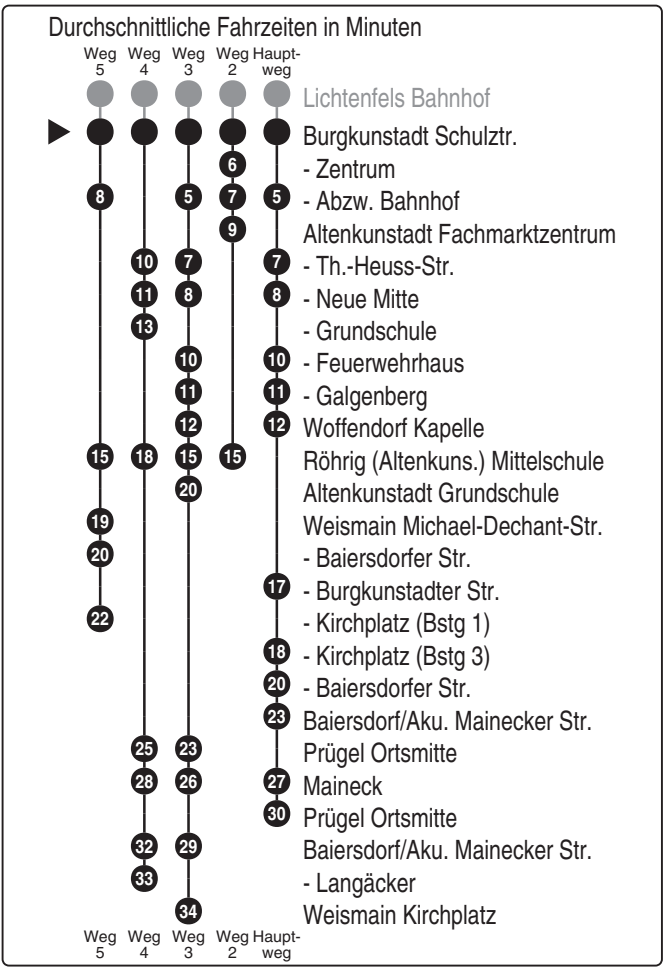

Abfahrten auf Ihr Handy:
QR-Code abfotografieren

<http://m.vgn.de/ezm/de:09478:27527>

Abfahrtszeiten ab
Burgkunstadt Schulztr.

Richtung
Prügel Ortsmitte
(Weismain Kirchplatz)

Baustellenfahrplan, gültig von 06.07.2026 bis 30.10.2026

Uhr	Montag - Freitag	Samstag (nicht 15.8.)	Sonn-/Feiertag (auch 15.8.)	Uhr
4				4
5				5
6				6
7	35 ^{2, V01} _{Gb}			7
8				8
9				9
10				10
11				11
12	52 [■] _{V01} 52 ⁴ _{V01} 55 ⁵ _{V01}			12
13				13
14				14
15	20 ³ _{V01}			15
16	14 ^{V01}			16
17				17
18				18
19				19
20				20
21				21
22				22
23				23
0				0

Bitte beachten Sie zu dieser Linie die gesonderten Hinweise zur Benutzung der Bedarfsfahrten (Anrufsammeltaxi/AST bzw. Rufbus/RBu)
 Baustellenfahrplan, gültig von 02.03.2026 bis 30.10.2026
 Fahrten ohne Fahrwegangabe nehmen den Hauptweg 2...5 = fährt Weg 2 bis 5 ■ = verkehrt bis Woffendorf Kapelle V01 = nur an Schultagen Gb = Gelenkbus
 Alle Angaben ohne Gewähr efa103; 09.07.2026 21:44:28; 51-240-6-R; j26; 27527