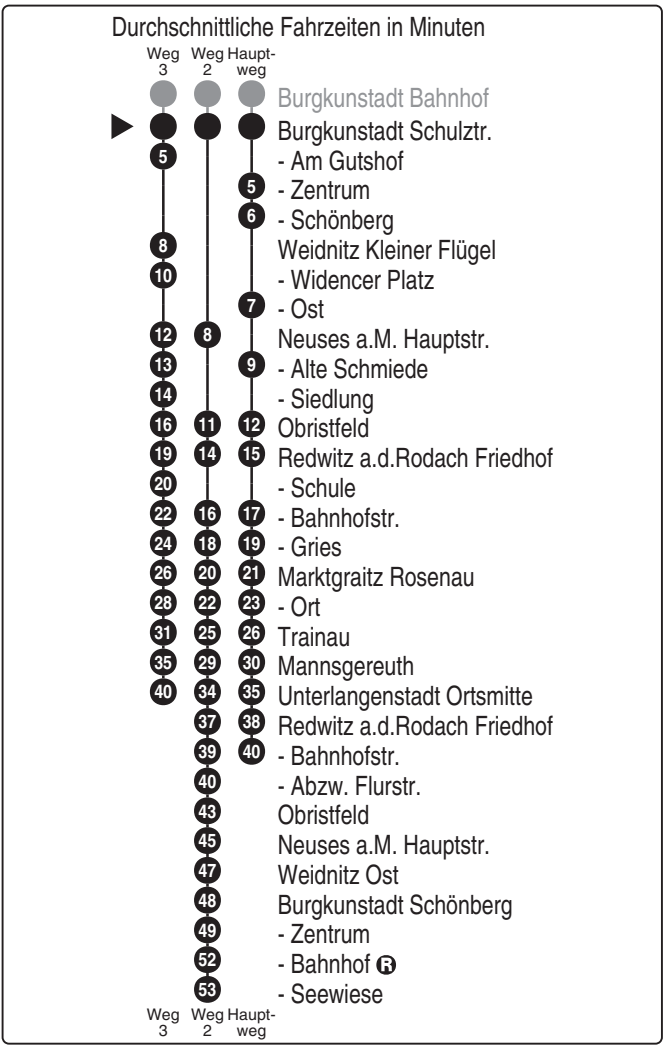

<http://m.vgn.de/ezm/de:09478:27527>

Abfahrtszeiten ab
Burgkunstadt Schulztr.

Richtung

Redwitz a.d. Rod. Bahnhofstr.

(Burgkunstadt Seewiese)

Änderungsfahrplan, gültig ab 01.08.2026

Uhr	Montag - Freitag	Samstag (nicht 15.8.)	Sonn-/Feiertag (auch 15.8.)	Uhr
4				4
5				5
6				6
7				7
8				8
9				9
10				10
11				11
12	55 ^{2,V01} _{Gb} 58 ³ _{V01}			12
13				13
14				14
15	25 ^{V01}			15
16	09 ^{V01}			16
17				17
18				18
19				19
20				20
21				21
22				22
23				23
0				0

Bitte beachten Sie zu dieser Linie die gesonderten Hinweise zur Benutzung der Bedarfsfahrten (Anrufsammeltaxi/AST bzw. Rufbus/RBu)
 Fahrten ohne Fahrwegangabe nehmen den Hauptweg 2...3 = fährt Weg 2 bis 3 V01 = nur an Schultagen Gb = Gelenkbus
 Alle Angaben ohne Gewähr efa103; 09.07.2026 01:26:09; 51-241-1-H; j26; 27527