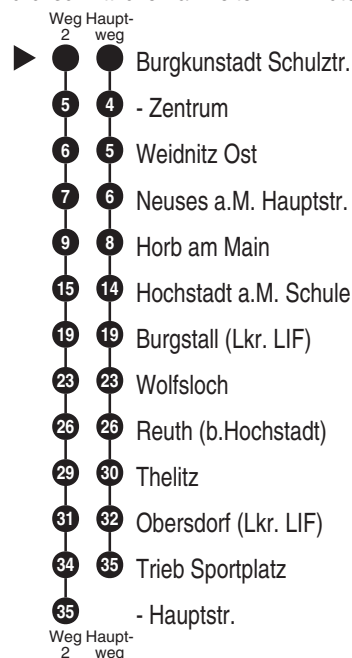

1242

OVF

Omnibusverkehr Franken GmbH
 NL Oberfranken; Verkaufsbüro Coburg
 Bamberger Str. 2-6; 96450 Coburg
Tel. 09561 3550535
www.dbregiobus-bayern.de
kundendialog.regiobusbayern@deutschebahn.com

Abfahrten auf Ihr Handy:
 QR-Code abfotografieren

<http://m.vgn.de/ezm/de:09478:27527>

Abfahrtszeiten ab

Burgkunstadt Schulztr.

Richtung

Trieb Sportplatz

(Trieb Hauptstr.)

Änderungsfahrplan, gültig ab 04.05.2026

Durchschnittliche Fahrzeiten in Minuten

Uhr	Montag - Freitag		Uhr
4			4
5			5
6			6
7			7
8			8
9			9
10			10
11			11
12	45 ^{2, V14} _{RBu}	58 ^{V01}	12
13			13
14			14
15	20 ^{V01}		15
16	17 ^{V01}		16
17			17
18			18
19			19
20			20
21			21
22			22
23			23

Bitte beachten Sie zu dieser Linie die gesonderten Hinweise zur Benutzung der Bedarfsfahrten (Anrufsammeltaxi/AST bzw. Rufbus/RBu)

Fahrten ohne Fahrwegangabe nehmen den Hauptweg

2 = fährt Weg 2

V01 = nur an Schultagen