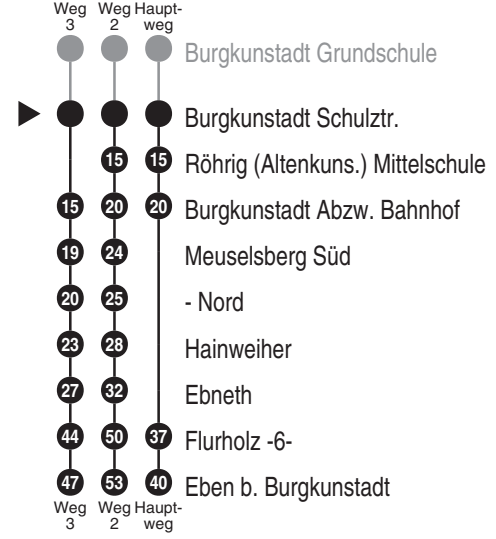

Bitte beachten Sie zu dieser Linie die gesonderten Hinweise zur Benutzung der Bedarfsfahrten (Anrufsammeltaxi/AST bzw. Rufbus/RBu)
 Fahrten ohne Fahrwegangabe nehmen den Hauptweg 2...7 = fährt Weg 2 bis 7 V01 = nur an Schultagen Kb = Kleinbus
 Alle Angaben ohne Gewähr efa103; 15.05.2026 12:34:15; 51-244-1-H; j26; 27527

1244

Abfahrten auf Ihr Handy:
 QR-Code abfotografieren

<http://m.vgn.de/ezm/de:09478:27527>

Abfahrtszeiten ab
Burgkunstadt Schulztr.

Richtung
Eben b. Burgkunstadt

Gültig ab 14.12.2025

Durchschnittliche Fahrzeiten in Minuten

Uhr	Montag - Freitag	Sonn-/Feiertag (auch 15.8.)	Samstag (nicht 15.8.)	Uhr
4				4
5				5
6				6
7				7
8				8
9				9
10				10
11				11
12				12
13	01 ^{V01} _{Kb}			13
14				14
15	21 ^{2, V01} _{Kb}			15
16	06 ^{3, V01} _{Kb}			16
17				17
18				18
19				19
20				20
21				21
22				22
23				23
0				0

Bitte beachten Sie zu dieser Linie die gesonderten Hinweise zur Benutzung der Bedarfsmfahrten (Anrufsammeltaxi/AST bzw. Rufbus/RBu)
 Fahrten ohne Fahrwegangabe nehmen den Hauptweg 2...3 = fährt Weg 2 bis 3 V01 = nur an Schultagen Kb = Kleinbus