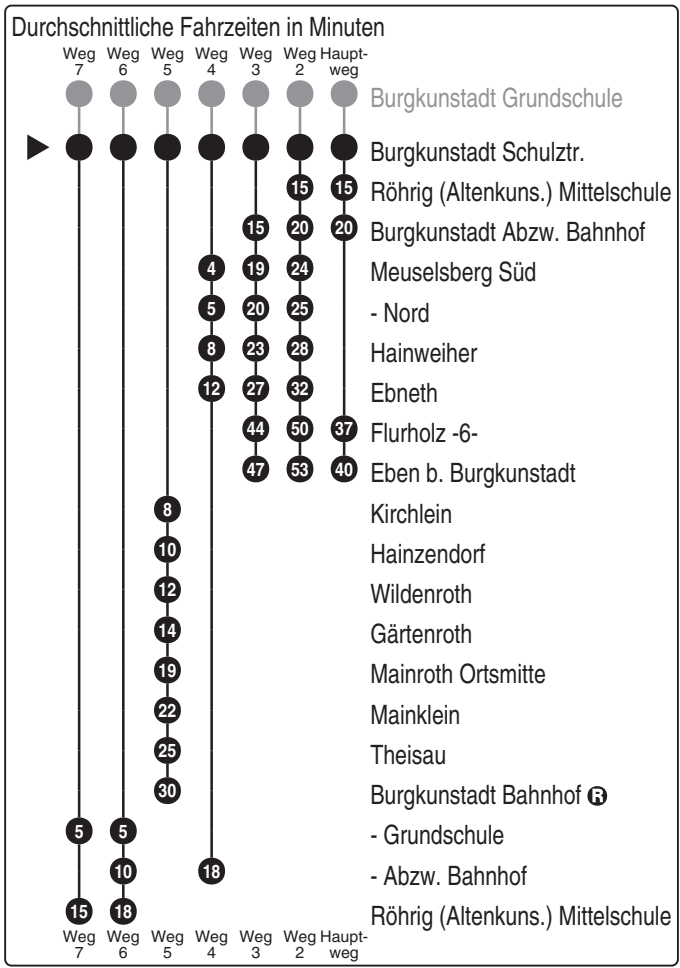

Bus **DB** **OVF**
1244
 Omnibusverkehr Franken GmbH
 NL Oberfranken; Verkaufsbüro Coburg
 Bamberger Str. 2-6; 96450 Coburg
 Tel. 09561 3550535
 www.dbregiobus-bayern.de
 kundendialog.regiobusbayern@
 deutschebahn.com

Abfahrten auf Ihr Handy:
 QR-Code abfotografieren

<http://m.vgn.de/ezm/de:09478:27527>

Abfahrtszeiten ab
Burgkunstadt Schulztr.
 Richtung
Eben b. Burgkunstadt
(Röhrig (Altenkuns.) Mittelschule)

Gültig ab 14.12.2025

<http://m.vgn.de/ezm/de:09478:27527>

Abfahrtszeiten ab
Burgkunstadt Schulztr.

Richtung

Burgkunstadt Abzw. Bahnhof

Gültig ab 14.12.2025

Uhr	Montag - Freitag	Sonn-/Feiertag (auch 15.8.)	Samstag (nicht 15.8.)	Uhr
4				4
5				5
6				6
7				7
8				8
9				9
10				10
11				11
12	54 ² _{V01} 55 ^{V01} _{Kb}			12
13				13
14				14
15				15
16				16
17				17
18				18
19				19
20				20
21				21
22				22
23				23
0				0

 Abfahrten auf Ihr Handy:
 QR-Code abfotografieren

<http://m.vgn.de/ezm/de:09478:27527>

Abfahrtszeiten ab
Burgkunstadt Schulztr.

Richtung

Röhrig (Altenkuns.) Mittelschule

Gültig ab 14.12.2025

Uhr	Montag - Freitag	Sonn-/Feiertag (auch 15.8.)	Samstag (nicht 15.8.)	Uhr
4				4
5				5
6				6
7	30 ² _{V01} 30 ^{V01} _{Kb}			7
8				8
9				9
10				10
11				11
12				12
13				13
14				14
15				15
16				16
17				17
18				18
19				19
20				20
21				21
22				22
23				23
0				0