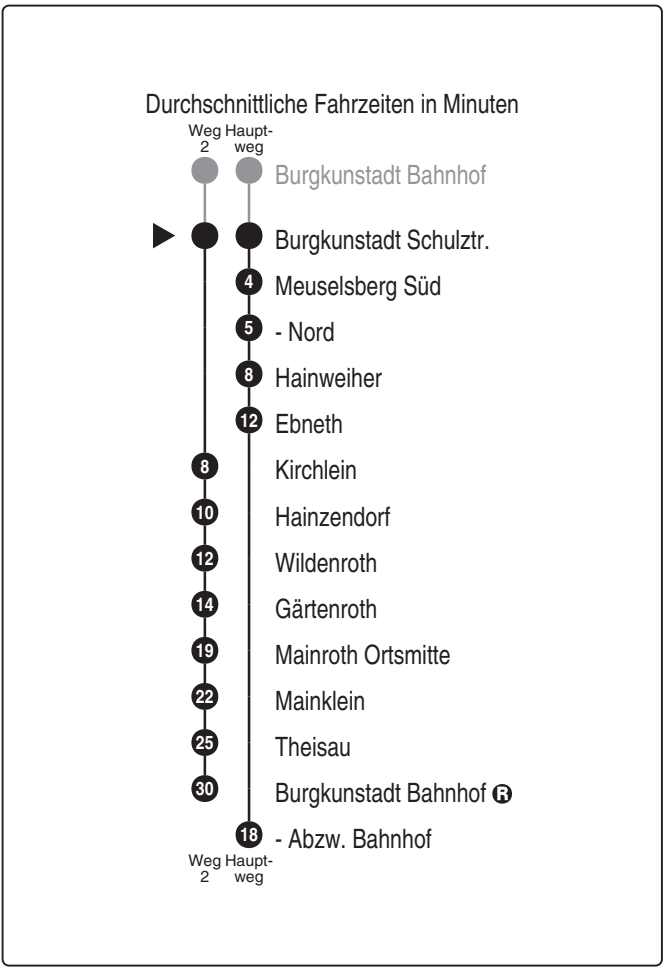

Abfahrtszeiten ab
Burgkunstadt Schulztr.

Richtung
Eben b. Burgkunstadt

Abfahrten auf Ihr Handy:
QR-Code abfotografieren

<http://m.vgn.de/ezm/de:09478:27527>

Gültig ab 14.12.2025

Uhr	Montag - Freitag	Sonn-/Feiertag (auch 15.8.)	Samstag (nicht 15.8.)	Uhr
4				4
5				5
6				6
7				7
8				8
9				9
10				10
11				11
12				12
13	01 ^{V01} _{Kb}			13
14				14
15	21 ^{2, V01} _{Kb}			15
16	06 ^{3, V01} _{Kb}			16
17				17
18				18
19				19
20				20
21				21
22				22
23				23
0				0

Bitte beachten Sie zu dieser Linie die gesonderten Hinweise zur Benutzung der Bedarfsfahrten (Anrufsammeltaxi/AST bzw. Rufbus/RBu)
 Fahrten ohne Fahrwegangabe nehmen den Hauptweg 2...3 = fährt Weg 2 bis 3 V01 = nur an Schultagen Kb = Kleinbus
 Alle Angaben ohne Gewähr efa102; 09.07.2026 01:24:57; 51-244-1-H; j26; 27527

<http://m.vgn.de/ezm/de:09478:27527>

Abfahrtszeiten ab
Burgkunstadt Schulztr.

Richtung

Burgkunstadt Abzw. Bahnhof

Gültig ab 14.12.2025

Uhr	Montag - Freitag	Sonn-/Feiertag (auch 15.8.)	Samstag (nicht 15.8.)	Uhr
4				4
5				5
6				6
7				7
8				8
9				9
10				10
11				11
12	54 ² _{V01} 55 ^{V01} _{Kb}			12
13				13
14				14
15				15
16				16
17				17
18				18
19				19
20				20
21				21
22				22
23				23
0				0

Abfahrten auf Ihr Handy:
QR-Code abfotografieren

<http://m.vgn.de/ezm/de:09478:27527>

Abfahrtszeiten ab
Burgkunstadt Schulztr.

Richtung

Röhrig (Altenkuns.) Mittelschule

Gültig ab 14.12.2025

Uhr	Montag - Freitag	Sonn-/Feiertag (auch 15.8.)	Samstag (nicht 15.8.)	Uhr
4				4
5				5
6				6
7	30 ² _{V01} 30 ^{V01} _{Kb}			7
8				8
9				9
10				10
11				11
12				12
13				13
14				14
15				15
16				16
17				17
18				18
19				19
20				20
21				21
22				22
23				23
0				0