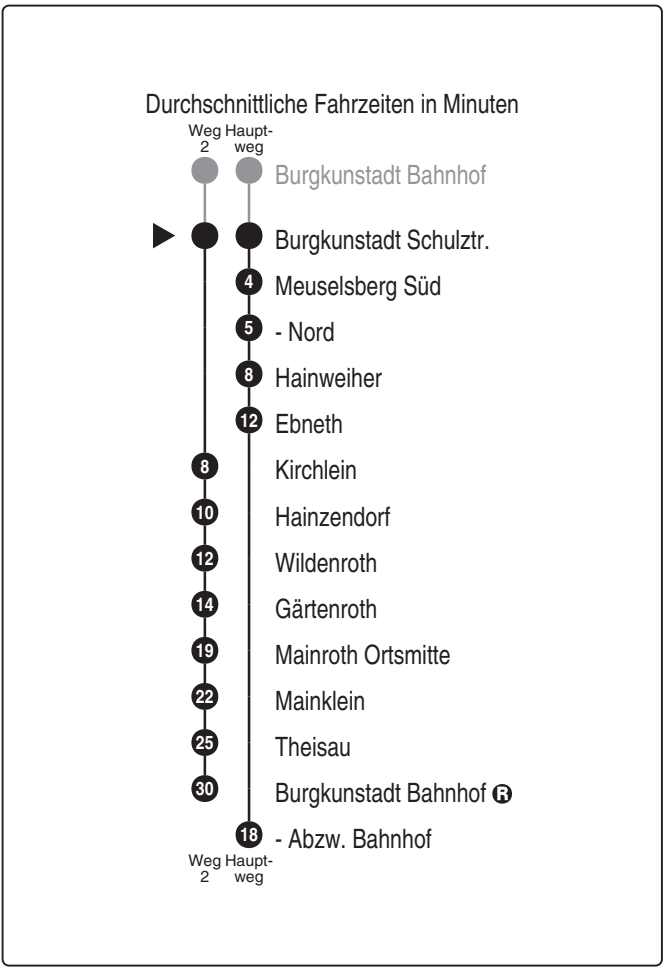

Abfahrten auf Ihr Handy:
 QR-Code abfotografieren

<http://m.vgn.de/ezm/de:09478:27527>

Abfahrtszeiten ab
Burgkunstadt Schulztr.
 Richtung
Eben b. Burgkunstadt
(Röhrig (Altenkuns.) Mittelschule)

Gültig ab 14.12.2025

<http://m.vgn.de/ezm/de:09478:27527>

Abfahrtszeiten ab
Burgkunstadt Schulztr.

Richtung

Burgkunstadt Abzw. Bahnhof

Gültig ab 14.12.2025

Uhr	Montag - Freitag	Sonn-/Feiertag (auch 15.8.)	Samstag (nicht 15.8.)	Uhr
4				4
5				5
6				6
7				7
8				8
9				9
10				10
11				11
12	54 ² _{V01} 55 ^{V01} _{Kb}			12
13				13
14				14
15				15
16				16
17				17
18				18
19				19
20				20
21				21
22				22
23				23
0				0