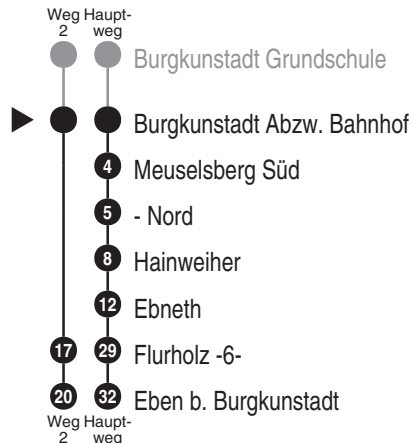

Bus
1244

OVF

Omnibusverkehr Franken GmbH
NL Oberfranken; Verkaufsbüro Coburg
Bamberger Str. 2-6; 96450 Coburg
Tel. 09561 3550535
www.dbregiobus-bayern.de
kundendialog.regiobusbayern@
deutschebahn.com

Abfahrten auf Ihr Handy:
QR-Code abfotografieren

<http://m.vgn.de/ezm/de:09478:27529>

Abfahrtszeiten ab

Burgkunstadt Abzw. Bahnhof

Richtung

Eben b. Burgkunstadt

Gültig ab 14.12.2025

Durchschnittliche Fahrzeiten in Minuten

Uhr	Montag - Freitag	Sonn-/Feiertag (auch 15.8.)	Samstag (nicht 15.8.)	Uhr
4				4
5				5
6				6
7				7
8				8
9				9
10				10
11				11
12				12
13	21 ^{2, V01} _{Kb} 23 ^{■, V01} _{Kb}			13
14				14
15	41 ^{V01} _{Kb}			15
16	21 ^{V01} _{Kb}			16
17				17
18				18
19				19
20				20
21				21
22				22
23				23
0				0

Bitte beachten Sie zu dieser Linie die gesonderten Hinweise zur Benutzung der Bedarfsfahrten (Anrufsammeltaxi/AST bzw. Rufbus/RBu)

Fahrten ohne Fahrwegangabe nehmen den Hauptweg

2 = fährt Weg 2

■ = verkehrt bis Ebneith

V01 = nur an Schultagen

Kb = Kleinbus