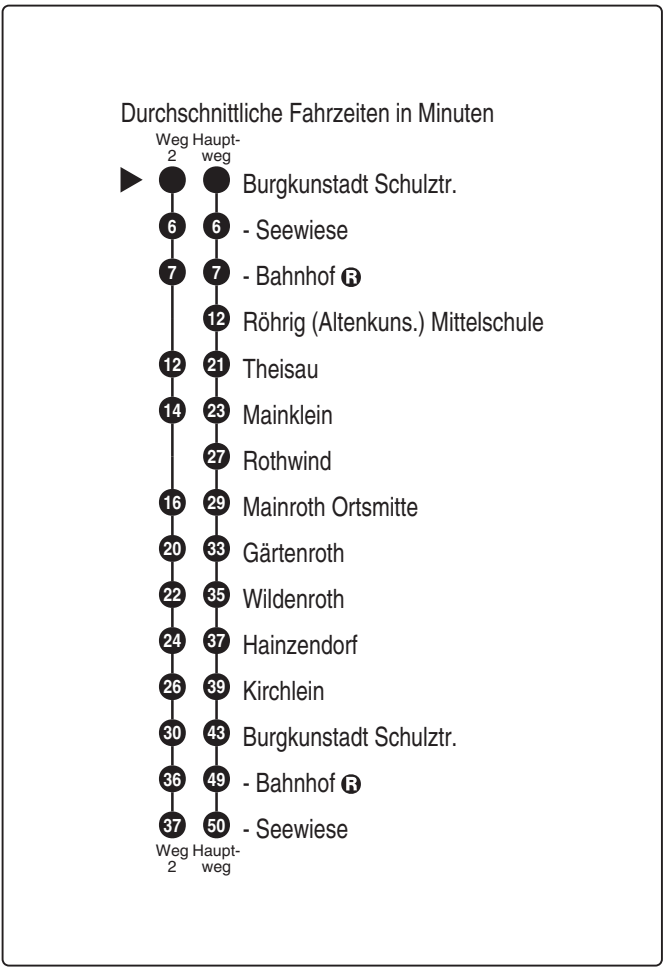

Richtung

Burgkunstadt Seewiese

Abfahrten auf Ihr Handy:
QR-Code abfotografieren

<http://m.vgn.de/ezm/de:09478:27527>

Gültig ab 14.12.2025

Uhr	Montag - Freitag	Sonn-/Feiertag (auch 15.8.)	Samstag (nicht 15.8.)	Uhr
4				4
5				5
6				6
7				7
8				8
9				9
10				10
11				11
12				12
13				13
14				14
15	20 ^{V01}			15
16	17 ² _{V01}			16
17				17
18				18
19				19
20				20
21				21
22				22
23				23
0				0

Bitte beachten Sie zu dieser Linie die gesonderten Hinweise zur Benutzung der Bedarfshfahrten (Anrufsammeltaxi/AST bzw. Rufbus/RBu)
 Fahrten ohne Fahrwegangabe nehmen den Hauptweg 2 = fährt Weg 2 V01 = nur an Schultagen