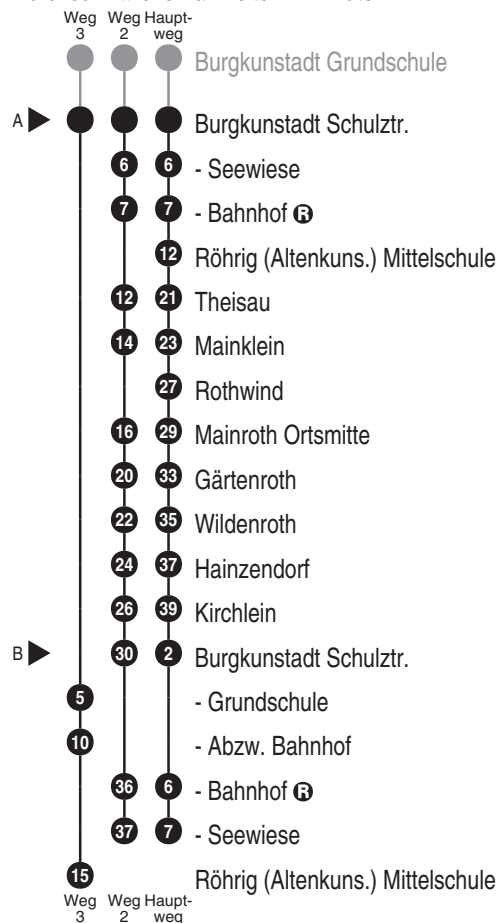

Abfahrten auf Ihr Handy:
 QR-Code abfotografieren

<http://m.vgn.de/ezm/de:09478:27527>

Abfahrtszeiten ab

Burgkunstadt Schulztr.

Richtung

Burgkunstadt Seewiese

(Röhrig (Altenkuns.) Mittelschule)

Gültig ab 14.12.2025

Durchschnittliche Fahrzeiten in Minuten

Uhr	Montag - Freitag	Sonn-/Feiertag (auch 15.8.)	Samstag (nicht 15.8.)	Uhr
4				4
5				5
6				6
7	30 ³ _{V01}			7
8	42 ^B _{Rbu}	40 ^B _{Rbu}	40 ^B _{Rbu}	8
9	42 ^B _{Rbu}			9
10		40 ^B _{Rbu}	40 ^B _{Rbu}	10
11	42 ^{B, V14} _{Rbu} 53 ^B _{V01}			11
12	42 ^{B, V14} _{Rbu}	40 ^B _{Rbu}	40 ^B _{Rbu}	12
13	42 ^B _{Rbu} 43 ^B _{V01}			13
14	16 ^B _{V01}	40 ^B _{Rbu}	40 ^B _{Rbu}	14
15	20 ^A _{V01} 42 ^B _{Rbu}			15
16	03 ^B _{V01} 17 ^{2, A} _{V01} 42 ^{B, V14} _{Rbu} 47 ^{2, B} _{V01}	40 ^B _{Rbu}	40 ^B _{Rbu}	16
17	42 ^B _{Rbu} 44 ^B _{V01}			17
18	42 ^B _{Rbu}	40 ^B _{Rbu}	40 ^B _{Rbu}	18
19	42 ^B _{Rbu}			19
20		40 ^B _{Rbu}	40 ^B _{Rbu}	20
21	11 ^B _{Rbu}			21
22				22
23				23

Bitte beachten Sie zu dieser Linie die gesonderten Hinweise zur Benutzung der Bedarfsfahrten (Anrufsammeltaxi/AST bzw. Rufbus/RBu)

Fahrten ohne Fahrwegangabe nehmen den Hauptweg V14 = nur an schulfreien Tagen Rbu = Rufbus; mind. 1 Stunde vor Abfahrt per Rufbus-App "CarIE" oder 2...3 = fährt Weg 2 bis 3

Richtung

Burgkunstadt Seewiese

Abfahrten auf Ihr Handy:
QR-Code abfotografieren

<http://m.vgn.de/ezm/de:09478:27527>

Gültig ab 14.12.2025

Uhr	Montag - Freitag	Sonn-/Feiertag (auch 15.8.)	Samstag (nicht 15.8.)	Uhr
4				4
5				5
6				6
7				7
8				8
9				9
10				10
11				11
12				12
13				13
14				14
15	20 ^{V01}			15
16	17 ² _{V01}			16
17				17
18				18
19				19
20				20
21				21
22				22
23				23
0				0