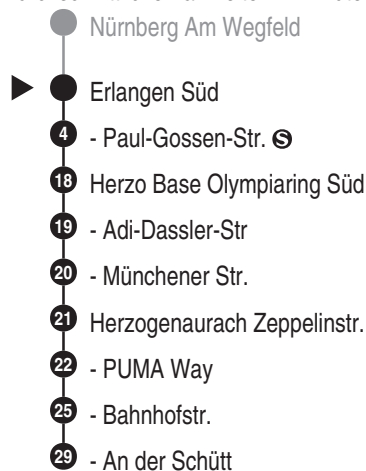

Bus
199

OVF

Omnibusverkehr Franken GmbH
NL Mittelfranken; Verkaufsbüro Nürnberg
Breslauer Str. 376; 90471 Nürnberg
Tel. 0911 65005665
www.dbregiobus-bayern.de
kundendialog.regiobusbayern@
deutschebahn.com

Abfahrten auf Ihr Handy:
QR-Code abfotografieren

<http://m.vgn.de/ezm/ovf/de:09562:3473>

Abfahrtszeiten ab
Erlangen Süd

Richtung

Herzogenaurach An der Schütt

Gültig ab 14.12.2025

Durchschnittliche Fahrzeiten in Minuten

Uhr	Montag - Freitag		Uhr
4			4
5			5
6			6
7	13	58	7
8	43		8
9			9
10			10
11			11
12			12
13			13
14			14
15			15
16	13		16
17	28		17
18	13	58	18
19			19
20			20
21			21
22			22
23			23
0			0