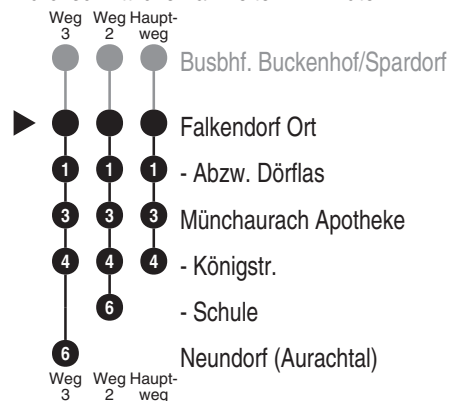

Abfahrten auf Ihr Handy:
QR-Code abtrotografieren

<http://m.vgn.de/ezm/ovf/de:09572:6307>

Abfahrtszeiten ab
Falkendorf Ort

Richtung

Münchaurach Königstr.
(Neundorf (Aurachtal))

Durchschnittliche Fahrzeiten in Minuten

Baustellenfahrplan, gültig von 10.09.2024 bis vsl. Ende 2026

Uhr	Montag - Freitag	Samstag	Sonn- / Feiertag	Uhr
5				5
6	00 ² 22 ³ _{H134} 50 ² _{V14} 50 ^{V01}	59		6
7	21 ² _{V14} 47 ² _{V01} 58 ² _{V01}	56 ^{A1}	57	7
8	00 ² _{V14} 31 ² 56 ^{A1}	59		8
9	25 ² 53 ²	56 ^{A1}	00 ^{A1} 57	9
10	25 ² 56 ^{A1}	59		10
11	26 ² 57 ² _{V14}	56 ^{A1}	00 ^{A1} 57	11
12	21 ² 38 ³ _{V01}	59		12
13	09 ³ _{V01} 25 32	56 ^{A1}	00 ^{A1} 57	13
14	00 06 ^{V01} _{A1} 25 ² 56 ^{A1}	59		14
15	25 ³ 56 ²	56 ^{A1}	00 ^{A1} 57	15
16	21 ^{A1} 56 ²	59		16
17	25 ² 56 ^{A1}	56 ^{A1}	00 ^{A1} 57	17
18	25			18
19	01 ^{A1} 25 56 ^{A1}	56	57	19
20	25 55 ²			20
21	24 ³ 55 ²	56 ^{A1}	56 ^{A1}	21
22	20 ^{A1} 55 ²			22
23	24 55	56	56	23
0	55 ^{A1}			0
1	55 ² _{VN}	56 ^{A1}	56 ^{VN}	1
2				2
3	35 ³ _{VN}	56 ³	56 ³ _{VN}	3

Fahrten ohne Fahrwegangabe nehmen den Hauptweg

V14 = nur an schulfreien Tagen

A1 = fährt weiter als Linie 241 nach Oberreichenbach

2...3 = fährt Weg 2 bis 3

VN = verkehrt nur in Nächten von Fr zu Sa u. Sa zu So. Auch in Nächten zu Feiertagen und zu

H134 = fährt weiter als Linie 134 nach Emskirchen

V01 = nur an Schultagen

Brückentagen, zu Rosenmontag und Faschingsdienstag