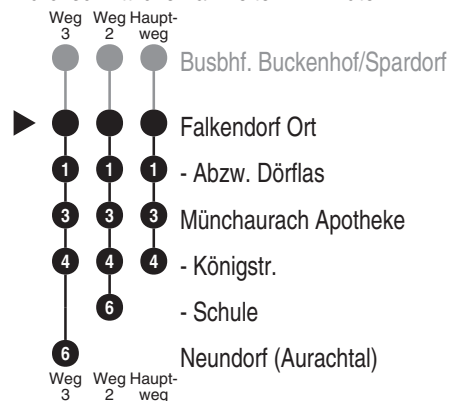

Abfahrten auf Ihr Handy:
QR-Code abtrotgrafieren

<http://m.vgn.de/ezm/ovf/de:09572:6307>

Abfahrtszeiten ab
Falkendorf Ort

Richtung

Münchaurach Königstr.
(Neundorf (Aurachtal))

Durchschnittliche Fahrzeiten in Minuten

Baustellenfahrplan, gültig von 10.09.2024 bis vsl. Ende 2026

Uhr	Montag - Freitag	Samstag	Sonn- / Feiertag	Uhr
5				5
6	00 ² 22 ³ _{H134} 50 ² _{V14} 50 ^{V01}	59		6
7	21 ² _{V14} 47 ² _{V01} 58 ² _{V01}	56 ^{A1}	57	7
8	00 ² _{V14} 31 ² 56 ^{A1}	59		8
9	25 ² 53 ²	56 ^{A1}	00 ^{A1} 57	9
10	25 ² 56 ^{A1}	59		10
11	26 ² 57 ² _{V14}	56 ^{A1}	00 ^{A1} 57	11
12	21 ² 38 ³ _{V01}	59		12
13	09 ³ _{V01} 25 32	56 ^{A1}	00 ^{A1} 57	13
14	00 06 ^{V01} _{A1} 25 ² 56 ^{A1}	59		14
15	25 ³ 56 ²	56 ^{A1}	00 ^{A1} 57	15
16	21 ^{A1} 56 ²	59		16
17	25 ² 56 ^{A1}	56 ^{A1}	00 ^{A1} 57	17
18	25			18
19	01 ^{A1} 25 56 ^{A1}	56	57	19
20	25 55 ²			20
21	24 ³ 55 ²	56 ^{A1}	56 ^{A1}	21
22	20 ^{A1} 55 ²			22
23	24 55	56	56	23
0	55 ^{A1}			0
1	55 ² _{VN}	56 ^{A1}	56 ^{VN}	1
2				2
3	35 ³ _{VN}	56 ³	56 ³ _{VN}	3

Fahrten ohne Fahrwegangabe nehmen den Hauptweg

V14 = nur an schulfreien Tagen

A1 = fährt weiter als Linie 241 nach Oberreichenbach

2...3 = fährt Weg 2 bis 3

VN = verkehrt nur in Nächten von Fr zu Sa u. Sa zu So. Auch in Nächten zu Feiertagen und zu

H134 = fährt weiter als Linie 134 nach Emskirchen

V01 = nur an Schultagen

Brückentagen, zu Rosenmontag und Faschingsdienstag