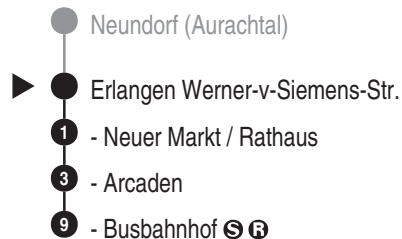

Abfahrten auf Ihr Handy:
QR-Code abfotografieren

<http://m.vgn.de/ezm/ovf/de:09562:3480>

Abfahrtszeiten ab

Erlangen Werner-v-Siemens-Str.

Richtung

Erlangen Busbahnhof

Durchschnittliche Fahrzeiten in Minuten

Baustellenfahrplan, gültig von 10.09.2024 bis vsl. Ende 2026

Uhr	Montag - Freitag	Samstag	Sonn- / Feiertag	Uhr
4				4
5				5
6				6
7	27 ^{A2} 37			7
8				8
9				9
10				10
11				11
12				12
13				13
14				14
15				15
16				16
17				17
18				18
19				19
20				20
21				21
22				22
23				23
0				0

A2 = Bus kommt aus Oberreichenbach und fährt bis zur Schütt als Linie