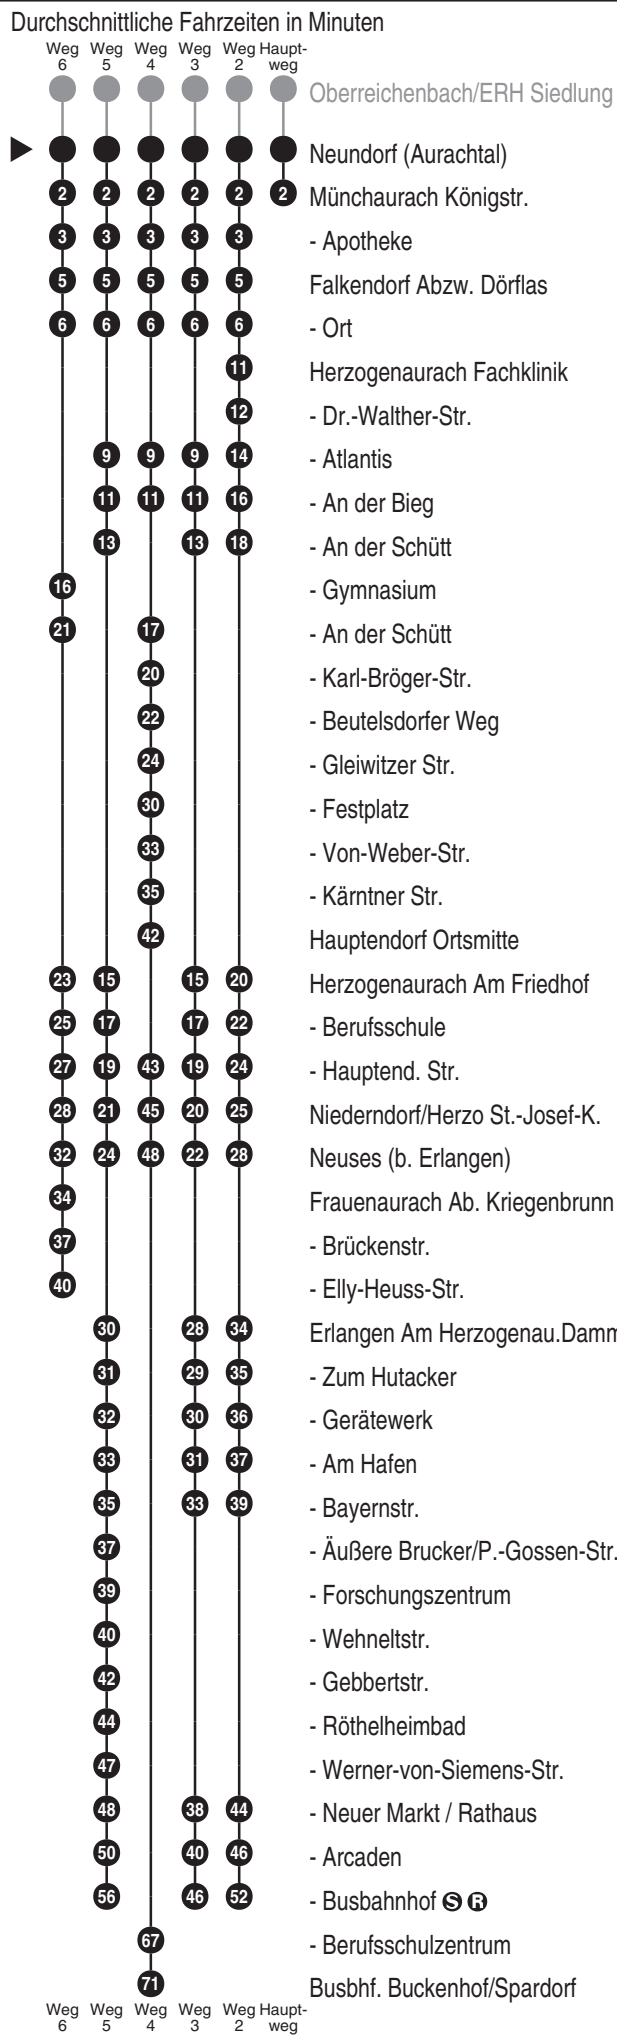

Abfahrtszeiten ab  
**Neundorf (Aurachtal)**

Richtung  
**Münchaurach Königstr.**  
**(Busbhf. Buckenhof/Spardorf)**

Baustellenfahrplan, gültig von 10.09.2024 bis vsl. Ende 2026

Uhr	Mo-Fr	Sa	So/Feier	Uhr
4	43 <sup>2</sup>			4
5	30 <sup>2</sup>			5
6	36 <sup>2</sup> <sub>V14</sub> 36 <sup>4</sup> <sub>V01</sub> 50 <sup>5</sup>	23 <sup>3</sup>		6
7	10 <sup>3</sup> <sub>Em</sub> 56	15 17 <sup>2</sup>	20 <sup>2</sup>	7
8	48		21 23 <sup>3</sup>	8
9	48	21		9
10	40		21	10
11	40	21		11
12	18		21	12
13	09 <sup>6</sup> <sub>V01</sub>	21		13
14	42		21	14
15	44 <sup>2</sup>	21		15
16	18		21	16
17	18 42	21		17
18	42 44 <sup>2</sup>		21	18
19	42			19
20		21	21	20
21	18			21
22	20 <sup>3</sup>	21	21	22
23	43			23
0		21	21	0
1				1
2	10 <sup>3</sup> <sub>VN</sub>	23 <sup>3</sup>	21	2

Abfahrten auf Ihr Handy:  
QR-Code abfotografieren

<http://m.vgn.de/ezm/ovf/de:09572:6316>

Fahrten ohne Fahrwegangabe nehmen den Hauptweg  
 2...6 = fährt Weg 2 bis 6  
 V01 = nur an Schultagen

V14 = nur an schulfreien Tagen  
 VN = verkehrt nur in Nächten von Fr zu Sa u. Sa zu So. Auch in Nächten zu Feiertagen und zu  
 Brückentagen, zu Rosenmontag und Faschingsdienstag

Em = Bus kommt aus Emskirchen (siehe Linie 134)