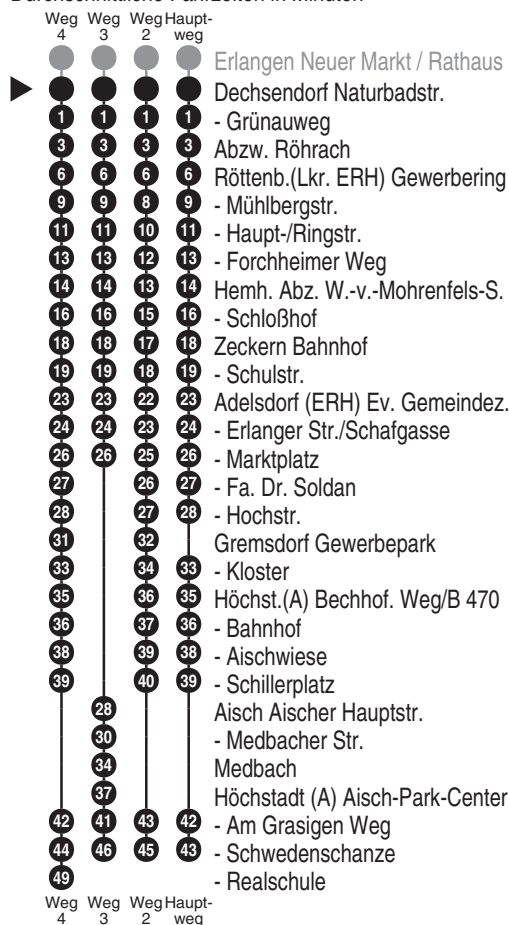

DB **OVF**
 Omnibusverkehr Franken GmbH
 NL Mittelfranken; Verkaufsbüro Nürnberg
 Breslauer Str. 376; 90471 Nürnberg
Tel. 0911 65005665
 www.dbregiobus-bayern.de
 kundendialog.regiobusbayern@
 deutschebahn.com

Abfahrten auf Ihr Handy:
 QR-Code abfotografieren

<http://m.vgn.de/ezm/ovf/de:09562:3751>

Abfahrtszeiten ab

Dechsendorf Naturbadstr.

Richtung

Höchst.(A) Schwedensch.

(Höchststadt (A) Realschule)

Gültig ab 14.12.2025

Durchschnittliche Fahrzeiten in Minuten

Uhr	Montag - Freitag	Samstag	Sonn- / Feiertag	Uhr
4				4
5				5
6	00 ² 45 ⁴	30 ³	30	6
7		00 ²		7
8	00 ²	00 ²	30	8
9	00 ²	00		9
10	00	00 ²	30	10
11	00 ²	00		11
12	00	00 ²	30	12
13	00 ²	00		13
14	00	00 ²	30	14
15	00 ²	00		15
16	00	00 ²	30	16
17	00 ²	00		17
18	00	00 ²	30	18
19	00 ²	00 ²		19
20	00 ² 30 ³	00		20
21	00 30			21
22	30			22
23	30			23
0	30	30		0
1		50		1

Fahrten ohne Fahrwegangabe nehmen den Hauptweg

2...4 = fährt Weg 2 bis 4