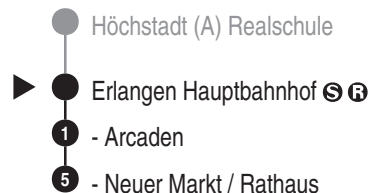

Abfahrten auf Ihr Handy:  
QR-Code abfotografieren

<http://m.vgn.de/ezm/ovf/de:09562:3110>

Abfahrtszeiten ab

**Erlangen Hauptbahnhof**

Richtung

**Erlangen Neuer Markt / Rathaus**

Durchschnittliche Fahrzeiten in Minuten

Gültig ab 14.12.2025

Uhr	Montag - Freitag	Samstag	Sonn- / Feiertag	Uhr
4				4
5	37	44		5
6	16 31	44		6
7	16 31 36 <sup>V01</sup> 46	14 44		7
8	01 16 31 46	15 44		8
9	17 46	15 44		9
10	17 46	14 44		10
11	16 46	15 44		11
12	17 46	14 44		12
13	01 16 37	15 44		13
14	11 17 29 32	14 44		14
15	01 16 31 46	15 44		15
16	01 17 31 46	14 44		16
17	01 16 31 46	15 44		17
18	01 17 31 46	14 44		18
19	01 16 31 46	15 44		19
20	17	15		20
21	09	11		21
22	09 39	11 44		22
23	19	19		23
0	29 <sup>V68</sup>	34		0
1				1
2	36 <sup>V68</sup>	34		2

V01 = nur an Schultagen

V68 = nur in Nächten Freitag zu Samstag