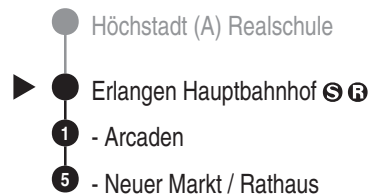

Bus
205

OVF

Omnibusverkehr Franken GmbH
NL Mittelfranken; Verkaufsbüro Nürnberg
Breslauer Str. 376; 90471 Nürnberg
Tel. 0911 65005665
www.dbregiobus-bayern.de
kundendialog.regiobusbayern@
deutschebahn.com

Abfahrten auf Ihr Handy:
QR-Code abfotografieren

<http://m.vgn.de/ezm/ovf/de:09562:3110>

Abfahrtszeiten ab

Erlangen Hauptbahnhof

Richtung

Erlangen Neuer Markt / Rathaus

Durchschnittliche Fahrzeiten in Minuten

V01 = nur an Schultagen

V68 = nur in Nächten Freitag zu Samstag