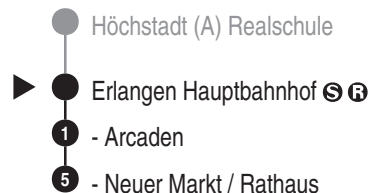

Abfahrten auf Ihr Handy:
QR-Code abfotografieren

<http://m.vgn.de/ezm/ovf/de:09562:3110>

Abfahrtszeiten ab

Erlangen Hauptbahnhof

Richtung

Erlangen Neuer Markt / Rathaus

Durchschnittliche Fahrzeiten in Minuten