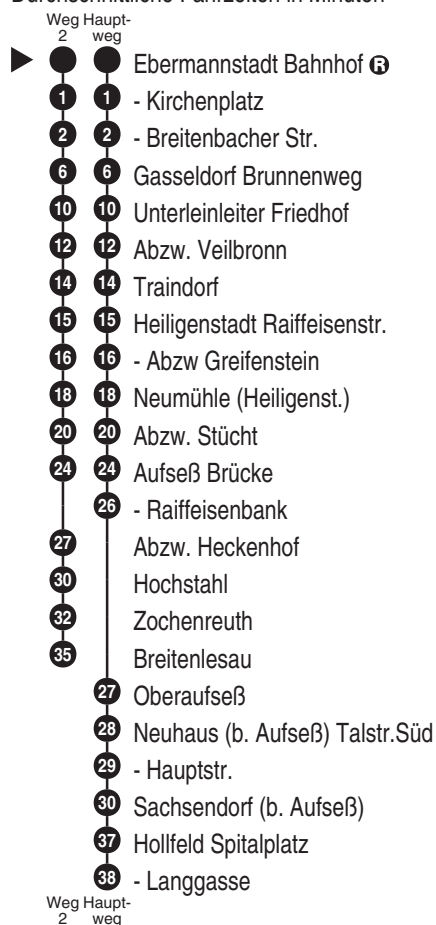

DB **OVF**
 Omnibusverkehr Franken GmbH
 NL Mittelfranken; Verkaufsbüro Nürnberg
 Breslauer Str. 376; 90471 Nürnberg
Tel. 0911 65005665
 www.dbregiobus-bayern.de
 kundendialog.regiobusbayern@
 deutschebahn.com

Abfahrten auf Ihr Handy:
 QR-Code abfotografieren

<http://m.vgn.de/ezm/ovf/de:09474:9120>

Abfahrtszeiten ab
Ebermannstadt Bahnhof

Richtung
Hollfeld Langgasse

Brauereien-Wander-Express, verkehrt von 01.05.2026 bis 01.11.2026

Durchschnittliche Fahrzeiten in Minuten

Uhr	Samstag	Sonn- / Feiertag	Uhr
4			4
5			5
6			6
7			7
8			8
9	05 ^{bn}	05 ^{bn}	9
10			10
11	05 ² _{bn}	05 ² _{bn}	11
12			12
13			13
14			14
15			15
16			16
17	05 ^{bn}	05 ^{bn}	17
18			18
19			19
20			20
21			21
22			22
23			23
0			0

Saisonales Angebot - Bitte beachten Sie die Verkehrshinweise !

Der Brauereien-Wander-Express, verkehrt vom 1.5. - 1.11. an Samstagen, Sonn- und Feiertagen

Weitere Fahrten zwischen Ebermannstadt und Heiligenstadt siehe Linien 221 und 975