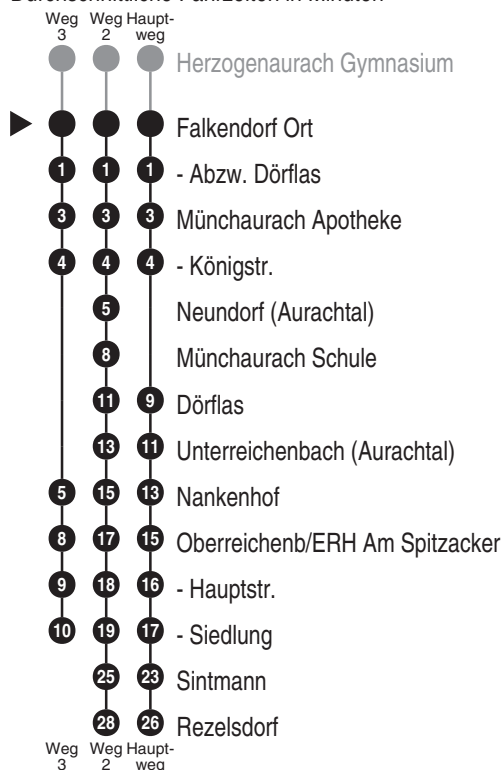

Bus
241

OVF

Omnibusverkehr Franken GmbH
NL Mittelfranken; Verkaufsbüro Nürnberg
Breslauer Str. 376; 90471 Nürnberg
Tel. 0911 65005665
www.dbregiobus-bayern.de
kundendialog.regiobusbayern@
deutschebahn.com

Abfahrten auf Ihr Handy:
QR-Code abfotografieren

<http://m.vgn.de/ezm/de:09572:6307>

Abfahrtszeiten ab
Falkendorf Ort

Richtung

Rezelsdorf

Baustellenfahrplan, gültig von 13.03.2023 bis vsl. Ende 2026

Durchschnittliche Fahrzeiten in Minuten

Uhr	Montag - Freitag	Samstag	Sonn- / Feiertag	Uhr
4				4
5	02 ³			5
6	37			6
7	05 [■]			7
8	00			8
9		00 ³	57 ³	9
10				10
11	38 ² _{S03}	00 ³	57 ³	11
12	32 ²			12
13	24 ² 39 ²	00 ³	57 ³	13
14				14
15	07 56	00 ³	57 ³	15
16				16
17	26	00 ³	57 ³	17
18				18
19				19
20				20
21				21
22				22
23				23
0				0

Fahrten ohne Fahrwegangabe nehmen den Hauptweg 2...3 = fährt Weg 2 bis 3 ■ = verkehrt bis Münchaurach Königstr. S03 = nur mittwochs an Schultagen