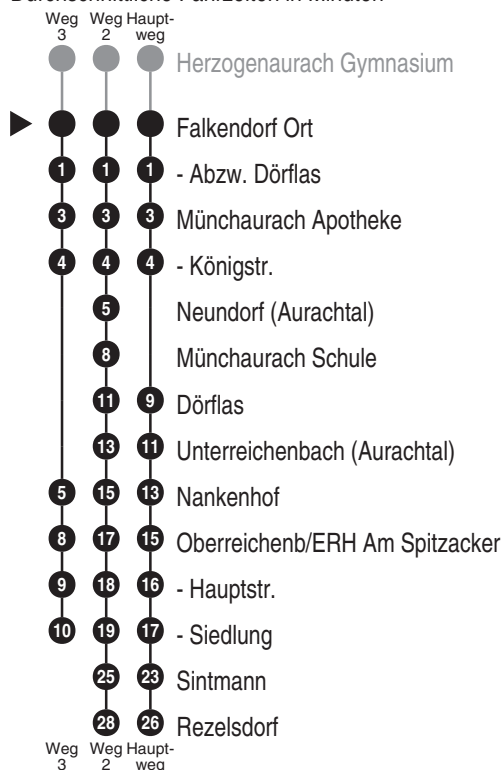

Abfahrten auf Ihr Handy:
 QR-Code abfotografieren

<http://m.vgn.de/ezm/de:09572:6307>

Abfahrtszeiten ab
Falkendorf Ort

Richtung

Rezelsdorf

Baustellenfahrplan, gültig von 13.03.2023 bis vsl. Ende 2026

Durchschnittliche Fahrzeiten in Minuten

Uhr	Montag - Freitag	Samstag	Sonn- / Feiertag	Uhr
4				4
5	02 ³			5
6	37			6
7	05 [■]			7
8	00			8
9		00 ³	57 ³	9
10				10
11	38 ² _{S03}	00 ³	57 ³	11
12	32 ²			12
13	24 ² 39 ²	00 ³	57 ³	13
14				14
15	07 56	00 ³	57 ³	15
16				16
17	26	00 ³	57 ³	17
18				18
19				19
20				20
21				21
22				22
23				23
0				0

Fahrten ohne Fahrwegangabe nehmen den Hauptweg 2...3 = fährt Weg 2 bis 3 ■ = verkehrt bis Münchaurach Königstr. S03 = nur mittwochs an Schultagen