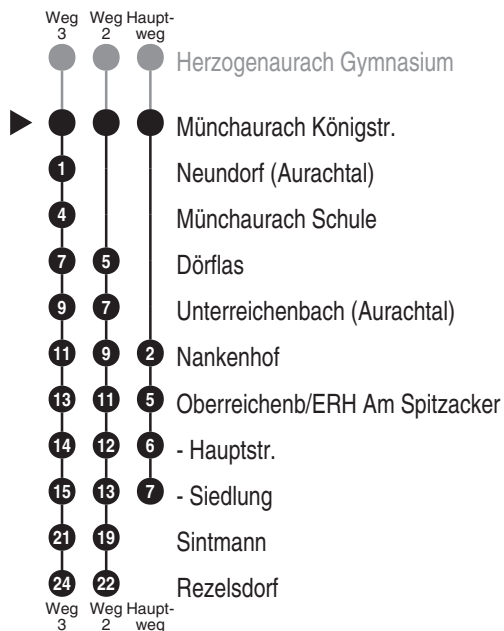

Abfahrten auf Ihr Handy:  
QR-Code abfotografieren

<http://m.vgn.de/ezm/de:09572:6311>

Abfahrtszeiten ab

**Münchaurach Königstr.**

Richtung

**Oberreichenbach/ERH Siedlung**

**(Rezelsdorf)**

Baustellenfahrplan, gültig von 13.03.2023 bis vsl. Ende 2026

Durchschnittliche Fahrzeiten in Minuten

Uhr	Montag - Freitag	Samstag	Sonn- / Feiertag	Uhr
4				4
5	06			5
6	41 <sup>2</sup>			6
7				7
8	04 <sup>2</sup>	01 <sup>A2</sup>		8
9	03 <sup>A2</sup>	05	04 <sup>A2</sup>	9
10		01 <sup>A2</sup>	01	10
11	03 <sup>A2</sup> 42 <sup>S03</sup>	05	04 <sup>A2</sup>	11
12	36 <sup>3</sup>	01 <sup>A2</sup>	01	12
13	28 <sup>3</sup> 43 <sup>3</sup>	05	04 <sup>A2</sup>	13
14	13 <sup>V01</sup> A2	01 <sup>A2</sup>	01	14
15	03 <sup>A2</sup> 11 <sup>2</sup>	05	04 <sup>A2</sup>	15
16	00 <sup>2</sup> 28 <sup>A2</sup>	01 <sup>A2</sup>	01	16
17	30 <sup>2</sup>	05	04 <sup>A2</sup>	17
18	03 <sup>A2</sup>	01 <sup>A2</sup>	01	18
19	08 <sup>A2</sup>			19
20	03 <sup>A2</sup>			20
21				21
22	28 <sup>A2</sup>	01 <sup>A2</sup>	01 <sup>A2</sup>	22
23				23
0				0
1	03 <sup>A2</sup>			1
2		01 <sup>A2</sup>		2

Fahrten ohne Fahrwegangabe nehmen den Hauptweg 2...3 = fährt Weg 2 bis 3 V01 = nur an Schultagen A2 = Bus kommt aus Erlangen (siehe Linie 201) S03 = nur mittwochs an Schultagen