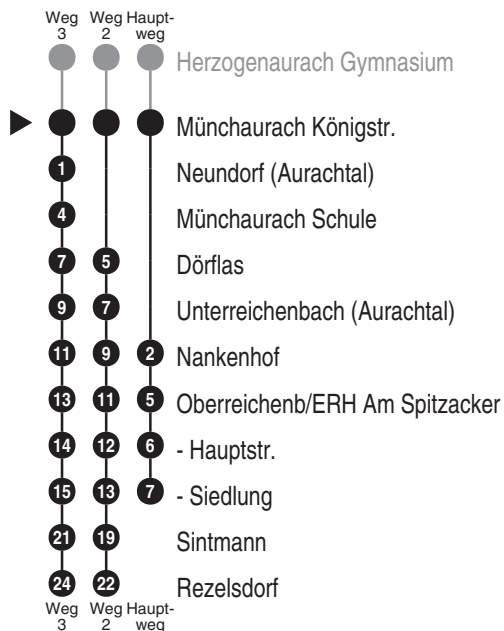

Abfahrten auf Ihr Handy:  
QR-Code abfotografieren

<http://m.vgn.de/ezm/de:09572:6311>

Abfahrtszeiten ab

**Münchaurach Königstr.**

Richtung

**Oberreichenbach/ERH Siedlung**

**(Rezelsdorf)**

Durchschnittliche Fahrzeiten in Minuten

Baustellenfahrplan, gültig von 13.03.2023 bis vsl. Ende 2026

Uhr	Montag - Freitag	Samstag	Sonn- / Feiertag	Uhr
4				4
5	06			5
6	41 <sup>2</sup>			6
7				7
8	04 <sup>2</sup>	01 <sup>A2</sup>		8
9	03 <sup>A2</sup>	05	04 <sup>A2</sup>	9
10		01 <sup>A2</sup>	01	10
11	03 <sup>A2</sup> 42 <sup>S03</sup>	05	04 <sup>A2</sup>	11
12	36 <sup>3</sup>	01 <sup>A2</sup>	01	12
13	28 <sup>3</sup> 43 <sup>3</sup>	05	04 <sup>A2</sup>	13
14	13 <sup>V01</sup> A2	01 <sup>A2</sup>	01	14
15	03 <sup>A2</sup> 11 <sup>2</sup>	05	04 <sup>A2</sup>	15
16	00 <sup>2</sup> 28 <sup>A2</sup>	01 <sup>A2</sup>	01	16
17	30 <sup>2</sup>	05	04 <sup>A2</sup>	17
18	03 <sup>A2</sup>	01 <sup>A2</sup>	01	18
19	08 <sup>A2</sup>			19
20	03 <sup>A2</sup>			20
21				21
22	28 <sup>A2</sup>	01 <sup>A2</sup>	01 <sup>A2</sup>	22
23				23
0				0
1	03 <sup>A2</sup>			1
2		01 <sup>A2</sup>		2

Fahrten ohne Fahrwegangabe nehmen den Hauptweg 2...3 = fährt Weg 2 bis 3 V01 = nur an Schultagen A2 = Bus kommt aus Erlangen (siehe Linie 201) S03 = nur mittwochs an Schultagen