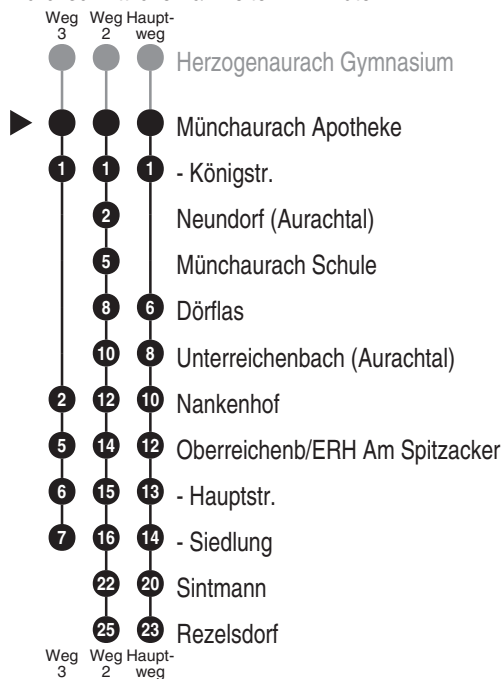

Abfahrten auf Ihr Handy:
QR-Code abfotografieren

<http://m.vgn.de/ezm/de:09572:6313>

Abfahrtszeiten ab

Münchaurach Apotheke

Richtung

Rezelsdorf

Durchschnittliche Fahrzeiten in Minuten

Baustellenfahrplan, gültig von 13.03.2023 bis vsl. Ende 2026

Uhr	Montag - Freitag	Samstag	Sonn- / Feiertag	Uhr
4				4
5	05 ³			5
6	40			6
7	08 [■]			7
8	03			8
9		03 ³		9
10			00 ³	10
11	41 ² _{S03}	03 ³		11
12	35 ²		00 ³	12
13	27 ² 42 ²	03 ³		13
14			00 ³	14
15	10 59	03 ³		15
16			00 ³	16
17	29	03 ³		17
18			00 ³	18
19				19
20				20
21				21
22				22
23				23
0				0

Fahrten ohne Fahrwegangabe nehmen den Hauptweg 2...3 = fährt Weg 2 bis 3 ■ = verkehrt bis Münchaurach Königstr. S03 = nur mittwochs an Schultagen