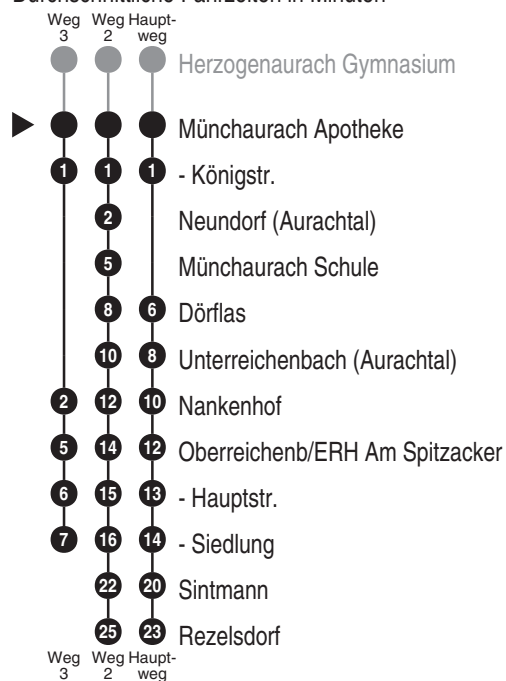

Abfahrten auf Ihr Handy:
QR-Code abfotografieren

<http://m.vgn.de/ezm/de:09572:6313>

Abfahrtszeiten ab

Münchaurach Apotheke

Richtung

Rezelsdorf

Durchschnittliche Fahrzeiten in Minuten

Baustellenfahrplan, gültig von 13.03.2023 bis vsl. Ende 2026

Uhr	Montag - Freitag	Samstag	Sonn- / Feiertag	Uhr
4				4
5	05 ³			5
6	40			6
7	08 [■]			7
8	03			8
9		03 ³		9
10			00 ³	10
11	41 ² _{S03}	03 ³		11
12	35 ²		00 ³	12
13	27 ² 42 ²	03 ³		13
14			00 ³	14
15	10 59	03 ³		15
16			00 ³	16
17	29	03 ³		17
18			00 ³	18
19				19
20				20
21				21
22				22
23				23
0				0

Fahrten ohne Fahrwegangabe nehmen den Hauptweg 2...3 = fährt Weg 2 bis 3 ■ = verkehrt bis Münchaurach Königstr. S03 = nur mittwochs an Schultagen