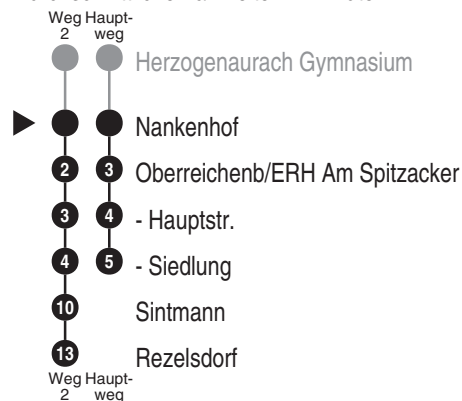

Abfahrten auf Ihr Handy:  
QR-Code abfotografieren

<http://m.vgn.de/ezm/de:09572:6314>

Abfahrtszeiten ab  
**Nankenhof**

Richtung

**Oberreichenbach/ERH Siedlung**  
**(Rezelsdorf)**

Durchschnittliche Fahrzeiten in Minuten

Baustellenfahrplan, gültig von 13.03.2023 bis vsl. Ende 2026

Uhr	Montag - Freitag	Samstag	Sonn- / Feiertag	Uhr
4				4
5	08			5
6	50 <sup>2</sup>			6
7				7
8	13 <sup>2</sup>	03 <sup>A2</sup>		8
9	05 <sup>A2</sup>	07	05 <sup>A2</sup>	9
10		03 <sup>A2</sup>	02	10
11	05 <sup>A2</sup> 53 <sup>2</sup> <sub>S03</sub>	07	05 <sup>A2</sup>	11
12	47 <sup>2</sup>	03 <sup>A2</sup>	02	12
13	40 <sup>2</sup> 54 <sup>2</sup>	07	05 <sup>A2</sup>	13
14	15 <sup>V01</sup> <sub>A2</sub>	03 <sup>A2</sup>	02	14
15	05 <sup>A2</sup> 20 <sup>2</sup>	07	05 <sup>A2</sup>	15
16	09 <sup>2</sup> 30 <sup>A2</sup>	03 <sup>A2</sup>	02	16
17	39 <sup>2</sup>	07	05 <sup>A2</sup>	17
18	05 <sup>A2</sup>	03 <sup>A2</sup>	02	18
19	10 <sup>A2</sup>			19
20	05 <sup>A2</sup>			20
21				21
22	30 <sup>A2</sup>	03 <sup>A2</sup>	02 <sup>A2</sup>	22
23				23
0				0
1	10 <sup>A2</sup>			1
2		03 <sup>A2</sup>		2

Fahrten ohne Fahrwegangabe nehmen den Hauptweg 2 = fährt Weg 2 V01 = nur an Schultagen A2 = Bus kommt aus Erlangen (siehe Linie 201) S03 = nur mittwochs an Schultagen