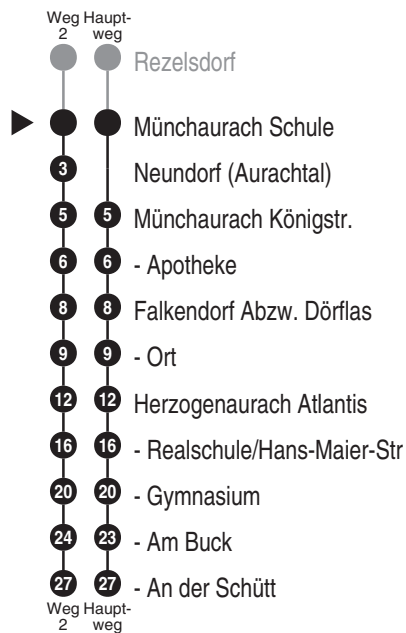

Bus
241

OVF

Omnibusverkehr Franken GmbH
NL Mittelfranken; Verkaufsbüro Nürnberg
Breslauer Str. 376; 90471 Nürnberg
Tel. 0911 65005665
www.dbregiobus-bayern.de
kundendialog.regiobusbayern@
deutschebahn.com

Abfahrten auf Ihr Handy:
QR-Code abfotografieren

<http://m.vgn.de/ezm/de:09572:6312>

Abfahrtszeiten ab
Münchaurach Schule

Richtung

Herzogenaurach An der Schütt

Baustellenfahrplan, gültig von 13.03.2023 bis vsl. Ende 2026

Durchschnittliche Fahrzeiten in Minuten

Uhr	Montag - Freitag	Samstag	Sonn- / Feiertag	Uhr
4				4
5				5
6				6
7				7
8	50			8
9				9
10				10
11				11
12				12
13				13
14				14
15	55²			15
16				16
17				17
18	14			18
19				19
20				20
21				21
22				22
23				23
0				0

Fahrten ohne Fahrwegangabe nehmen den Hauptweg 2 = fährt Weg 2