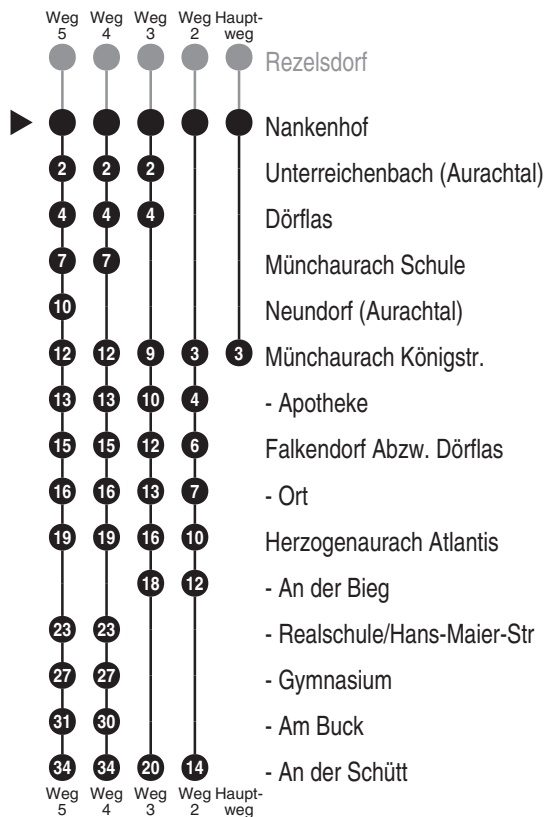

Abfahrten auf Ihr Handy:
QR-Code abfotografieren

<http://m.vgn.de/ezm/de:09572:6314>

Abfahrtszeiten ab
Nankenhof

Richtung

Münchaurach Königstr.

(Herzogenaurach An der Schütt)

Baustellenfahrplan, gültig von 13.03.2023 bis vsl. Ende 2026

Durchschnittliche Fahrzeiten in Minuten

Uhr	Montag - Freitag	Samstag	Sonn- / Feiertag	Uhr
4				4
5	19 ^{Aa}			5
6	35 ^{3,*} _{Aa}			6
7	18 ^{4,■} _{Aa}			7
8	43 ⁴	16 ^{Aa}		8
9	19 ^{Aa}	19 ²	19 ^{Aa}	9
10		16 ^{Aa}	19 ²	10
11	19 ^{Aa}	19 ²	19 ^{Aa}	11
12	21 ³ _{S03}	16 ^{Aa}	19 ²	12
13	15 ³	19 ²	19 ^{Aa}	13
14	25 ³ 34 ²	16 ^{Aa}	19 ²	14
15	19 ^{Aa} 48 ⁵	19 ²	19 ^{Aa}	15
16	38 ³ 43 ^{Aa}	16 ^{Aa}	19 ²	16
17		19 ²	19 ^{Aa}	17
18	07 ⁴ 19 ^{Aa}	16 ^{Aa}	19 ²	18
19	19 ^{Aa}			19
20	22 ²			20
21				21
22	52 ²	22 ^{Aa}	22 ^{Aa}	22
23				23
0				0
1	22 ²			1
2		19 ²		2

Fahrten ohne Fahrwegangabe nehmen den Hauptweg ■ = verkehrt bis Münchaurach Schule Aa = Bus fährt weiter nach Erlangen (siehe Linie 201) S03 = nur mittwochs an Schultagen
2...5 = fährt Weg 2 bis 5 * = verkehrt bis Münchaurach Königstr.