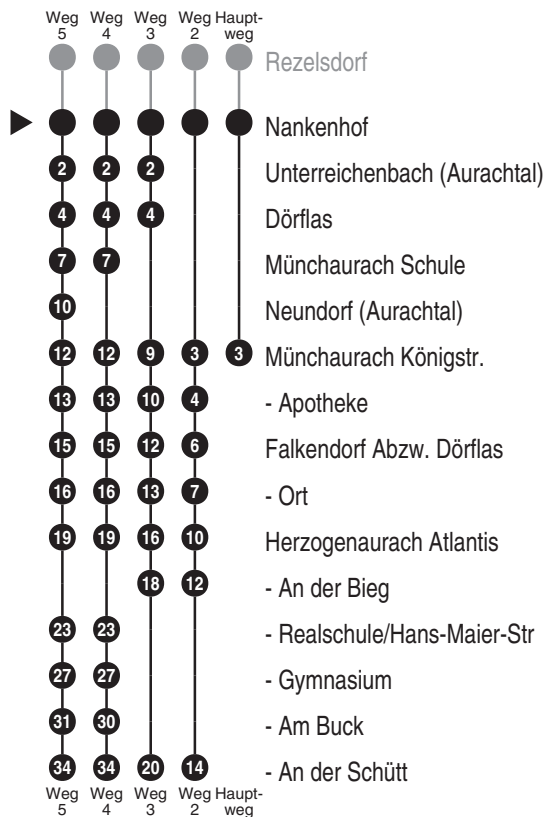

Bus **DB** **OVF**
241
 Omnibusverkehr Franken GmbH
 NL Mittelfranken; Verkaufsbüro Nürnberg
 Breslauer Str. 376; 90471 Nürnberg
 Tel. 0911 65005665
 www.dbregiobus-bayern.de
 kundendialog.regiobusbayern@
 deutschebahn.com

Abfahrten auf Ihr Handy:
 QR-Code abfotografieren

<http://m.vgn.de/ezm/de:09572:6314>

Abfahrtszeiten ab
Nankenhof

Richtung

Münchaurach Königstr.

(Herzogenaurach An der Schütt)

Baustellenfahrplan, gültig von 13.03.2023 bis vsl. Ende 2026

Durchschnittliche Fahrzeiten in Minuten

Uhr	Montag - Freitag	Samstag	Sonn- / Feiertag	Uhr
4				4
5	19 ^{Aa}			5
6	35 ^{3,*} _{Aa}			6
7	18 ^{4,■} _{Aa}			7
8	43 ⁴	16 ^{Aa}		8
9	19 ^{Aa}	19 ²	19 ^{Aa}	9
10		16 ^{Aa}	19 ²	10
11	19 ^{Aa}	19 ²	19 ^{Aa}	11
12	21 ³ _{S03}	16 ^{Aa}	19 ²	12
13	15 ³	19 ²	19 ^{Aa}	13
14	25 ³ 34 ²	16 ^{Aa}	19 ²	14
15	19 ^{Aa} 48 ⁵	19 ²	19 ^{Aa}	15
16	38 ³ 43 ^{Aa}	16 ^{Aa}	19 ²	16
17		19 ²	19 ^{Aa}	17
18	07 ⁴ 19 ^{Aa}	16 ^{Aa}	19 ²	18
19	19 ^{Aa}			19
20	22 ²			20
21				21
22	52 ²	22 ^{Aa}	22 ^{Aa}	22
23				23
0				0
1	22 ²			1
2		19 ²		2

Fahrten ohne Fahrwegangabe nehmen den Hauptweg ■ = verkehrt bis Münchaurach Schule Aa = Bus fährt weiter nach Erlangen (siehe Linie 201) S03 = nur mittwochs an Schultagen
 2...5 = fährt Weg 2 bis 5 * = verkehrt bis Münchaurach Königstr.