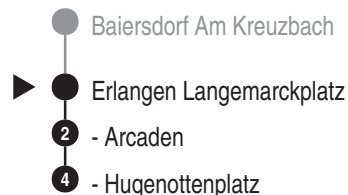

Bus
252

OVF

Omnibusverkehr Franken GmbH
NL Mittelfranken; Verkaufsbüro Nürnberg
Breslauer Str. 376; 90471 Nürnberg
Tel. 0911 65005665
www.dbregiobus-bayern.de
kundendialog.regiobusbayern@
deutschebahn.com

Abfahrten auf Ihr Handy:
QR-Code abfotografieren

<http://m.vgn.de/ezm/de:09562:3153>

Abfahrtszeiten ab

Erlangen Langemarckplatz

Richtung

Erlangen Hugentottenpl.

Durchschnittliche Fahrzeiten in Minuten

Gültig ab 14.12.2025