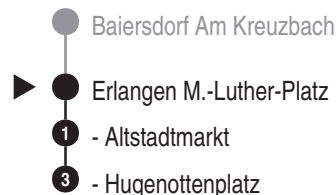

Bus
252

OVF

Omnibusverkehr Franken GmbH
NL Mittelfranken; Verkaufsbüro Nürnberg
Breslauer Str. 376; 90471 Nürnberg
Tel. 0911 65005665
www.dbregiobus-bayern.de
kundendialog.regiobusbayern@
deutschebahn.com

Abfahrten auf Ihr Handy:
QR-Code abfotografieren

<http://m.vgn.de/ezm/de:09562:3167>

Abfahrtszeiten ab

Erlangen M.-Luther-Platz

Richtung

Erlangen Hugenottenpl.

Gültig ab 14.12.2025

Durchschnittliche Fahrzeiten in Minuten

Uhr	Montag - Freitag	Samstag	Sonn- / Feiertag	Uhr
4				4
5				5
6	33 54 ^{V01}	07		6
7	10 ^{V14} 24 ^{V01} 33 ^{V14}	07		7
8	14 35	07		8
9	33	07	11 ^{Rbu}	9
10	33	07		10
11	41	07	11 ^{Rbu}	11
12	10 ^{V01} 33	07		12
13	33	07	11 ^{Rbu}	13
14	35	07		14
15	45	07	11 ^{Rbu}	15
16	33	07		16
17	08 ^{V01} 33	07	11 ^{Rbu}	17
18	33	07		18
19	33	07	11 ^{Rbu}	19
20	33	07		20
21	13	07	11 ^{Rbu}	21
22	13	07		22
23	13	07	11 ^{Rbu}	23
0	13 ^{VN}	07		0
1	13 ^{VN}	07	24 ^{VN}	1

V01 = nur an Schultagen

V14 = nur an schulfreien Tagen

VN = verkehrt nur in Nächten von Fr zu Sa u. Sa zu So. Auch in Nächten zu Feiertagen und zu Brückentagen, zu Rosenmontag und Faschingsdienstag

Rbu = Rufbus - Omnibus Kohler - verkehrt nur bei tel. Voranmeldung mindestens 60 Minuten vor Abfahrt unter 0152 / 546 004 71