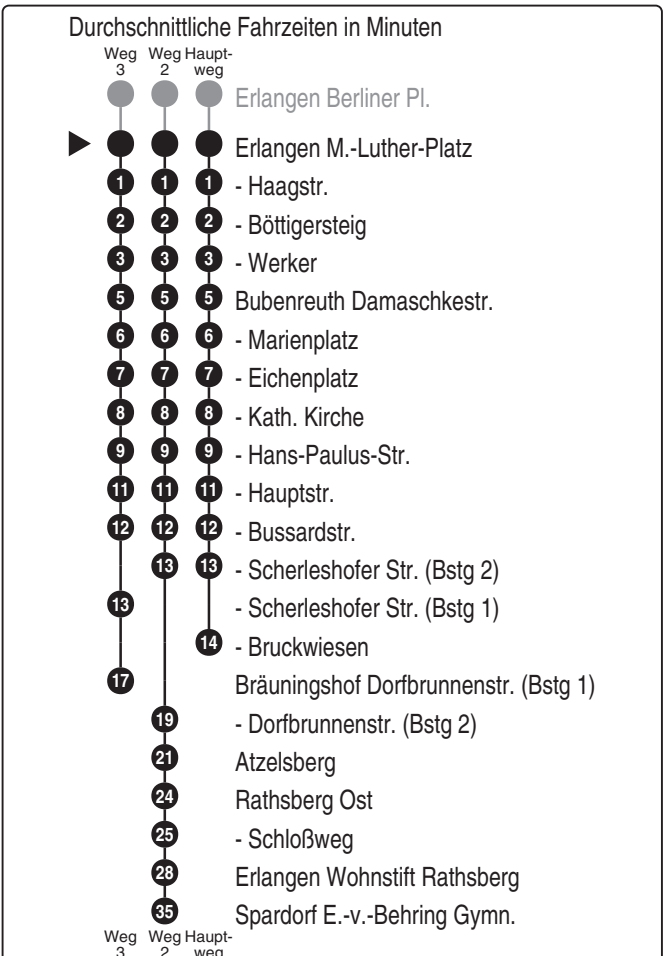

Abfahrten auf Ihr Handy:  
 QR-Code abfotografieren

<http://m.vgn.de/ezm/ovf/de:09562:3167>

Abfahrtszeiten ab  
**Erlangen M.-Luther-Platz**

Richtung  

**Bubenreuth Bruckwiesen**  
 (Spardorf E.-v.-Behring Gymn.)

Gültig ab 14.12.2025

Uhr	Montag - Freitag	Samstag	Sonn- / Feiertag	Uhr
5	51			5
6	21 51	21		6
7	16 <sup>2</sup> <sub>V01</sub> 21 <sup>V14</sup> 21 <sup>3,V01</sup> <sub>A3</sub> 51	21		7
8	21 51	21	21	8
9	21 51	21	21	9
10	21 51	21	21	10
11	21 51	21	21	11
12	21 51	21	21	12
13	21 28 <sup>V01</sup> 51	21	21	13
14	21 51	21	21	14
15	21 51	21	21	15
16	21 51	21	21	16
17	21 51	21	21	17
18	21 51	21	21	18
19	21 51	21	21	19
20	28	21	21	20
21	21 <sup>A4</sup>	21 <sup>A4</sup>	21 <sup>A4</sup>	21
22	21 <sup>A4</sup>	21 <sup>A4</sup>	21 <sup>A4</sup>	22
23	21 <sup>A4</sup>	21 <sup>A4</sup>	21 <sup>A4</sup>	23
0	21 <sup>A4</sup>	21 <sup>A4</sup>	21 <sup>A4</sup>	0
1	21 <sup>V84</sup> <sub>A4</sub>	21 <sup>A4</sup>	21 <sup>V84</sup> <sub>A4</sub>	1
2	21 <sup>V84</sup> <sub>A4</sub>	21 <sup>A4</sup>	21 <sup>V84</sup> <sub>A4</sub>	2

Nach 21 Uhr weitere Fahrmöglichkeiten mit Linie 254. Bitte Haltestelle in gegenüberliegender Fahrtrichtung benutzen.  
 Fahrten ohne Fahrwegangabe nehmen den Hauptweg V14 = nur an schulfreien Tagen A3 = fährt weiter als Linie 252 nach Baiersdorf  
 2...3 = fährt Weg 2 bis 3 V84 = Nur in Nächten von Fr zu Sa + Sa zu So. Auch in Nä. zu Feiertagen, zu Brückent., zu A4 = fährt weiter als Linie 254 in Richtung Kleinseebach  
 V01 = nur an Schultagen Rosenmontag und Faschingsdienstag.