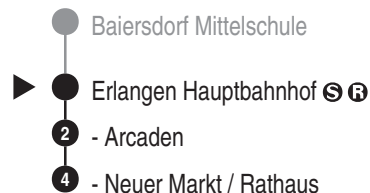

Bus
253

OVF

Omnibusverkehr Franken GmbH
NL Mittelfranken; Verkaufsbüro Nürnberg
Breslauer Str. 376; 90471 Nürnberg
Tel. 0911 65005665
www.dbregiobus-bayern.de
kundendialog.regiobusbayern@
deutschebahn.com

Abfahrten auf Ihr Handy:
QR-Code abfotografieren

<http://m.vgn.de/ezm/ovf/de:09562:3110>

Abfahrtszeiten ab

Erlangen Hauptbahnhof

Richtung

Erlangen Neuer Markt / Rathaus

Durchschnittliche Fahrzeiten in Minuten

Nach 21 Uhr weitere Fahrmöglichkeiten mit Linie 254. Bitte Haltestelle in gegenüberliegender Fahrtrichtung benutzen.

■ = verkehrt bis Erlangen Arcaden V01 = nur an Schultagen V14 = nur an schulfreien Tagen A5 = kommt aus Kleinseebach (siehe Linie 254)