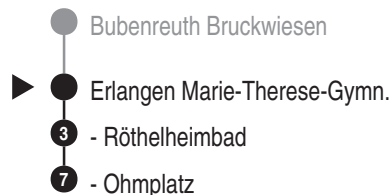

Bus
253

OVF

Omnibusverkehr Franken GmbH
NL Mittelfranken; Verkaufsbüro Nürnberg
Breslauer Str. 376; 90471 Nürnberg
Tel. 0911 65005665
www.dbregiobus-bayern.de
kundendialog.regiobusbayern@
deutschebahn.com

Abfahren auf Ihr Handy:
QR-Code abfotografieren

<http://m.vgn.de/ezm/ovf/de:09562:3350>

Abfahrtszeiten ab

Erlangen Marie-Therese-Gymn.

Richtung

Erlangen Ohmplatz

Durchschnittliche Fahrzeiten in Minuten

Gültig ab 14.12.2025

Nach 21 Uhr weitere Fahrmöglichkeiten mit Linie 254. Bitte Haltestelle in gegenüberliegender Fahrtrichtung benutzen.

V01 = nur an Schultagen