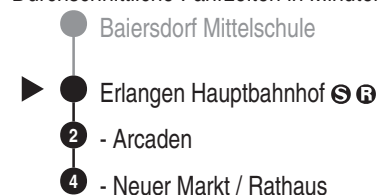

**Bus**  
**253**

**OVF**

Omnibusverkehr Franken GmbH  
NL Mittelfranken; Verkaufsbüro Nürnberg  
Breslauer Str. 376; 90471 Nürnberg  
Tel. 0911 65005665  
www.dbreiobus-bayern.de  
kundendialog.regiobusbayern@  
deutschebahn.com

Abfahrten auf Ihr Handy:  
QR-Code abfotografieren

<http://m.vgn.de/ezm/ovf/de:09562:3110>

Abfahrtszeiten ab

**Erlangen Hauptbahnhof**

Richtung

**Erlangen Neuer Markt / Rathaus**

Durchschnittliche Fahrzeiten in Minuten

Sonderfahrplan Bergkirchweih, gültig von 21.05.2026 bis 01.06.2026

Uhr	Montag - Freitag	Samstag	Sonn- / Feiertag	Uhr
4				4
5	36	55		5
6	06 36			6
7	06 23 <sup>V01</sup> 36 <sup>V14</sup>	06		7
8	06 36	06	06	8
9	06 36	06	06	9
10	06 36	06	06	10
11	06 36	06	06	11
12	06 36	06	06	12
13	06 <sup>V14</sup> 06 <sup>■</sup> <sub>V01</sub> 36	06	06	13
14	06 36	06	06	14
15	06 36	06	06	15
16	06 36	06	06	16
17				17
18				18
19				19
20				20
21				21
22				22
23				23
0				0