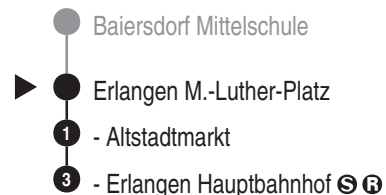

Abfahrten auf Ihr Handy:
QR-Code abfotografieren

<http://m.vgn.de/ezm/de:09562:3167>

Abfahrtszeiten ab

Erlangen M.-Luther-Platz

Richtung

Erlangen Hauptbahnhof

Gültig ab 14.12.2025

Durchschnittliche Fahrzeiten in Minuten

V84 = Nur in Nächten von Fr zu Sa + Sa zu So. Auch in Nä. zu Feiertagen, zu Brückent., zu Rosenmontag und Faschingsdienstag.

VN = verkehrt nur in Nächten von Fr zu Sa u. Sa zu So. Auch in Nächten zu Feiertagen und zu Brückentagen, zu Rosenmontag und Faschingsdienstag