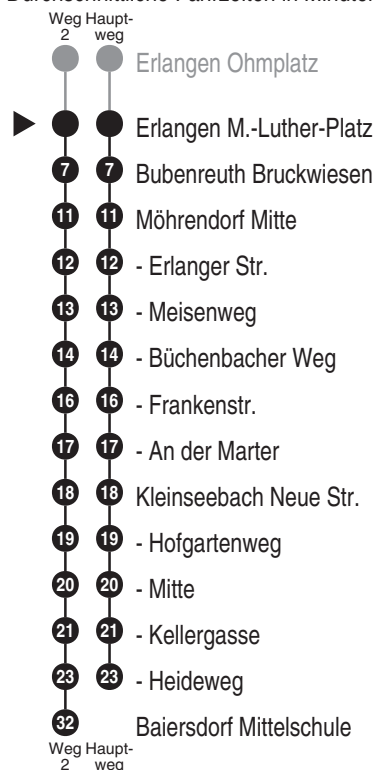

Bus
254

OVF

Omnibusverkehr Franken GmbH
NL Mittelfranken; Verkaufsbüro Nürnberg
Breslauer Str. 376; 90471 Nürnberg
Tel. 0911 65005665
www.dbregiobus-bayern.de
kundendialog.regiobusbayern@
deutschebahn.com

Abfahrten auf Ihr Handy:
QR-Code abfotografieren

<http://m.vgn.de/ezm/de:09562:3167>

Abfahrtszeiten ab

Erlangen M.-Luther-Platz

Richtung

Kleinseebach Heideweg

(Baiersdorf Mittelschule)

Gültig ab 14.12.2025

Durchschnittliche Fahrzeiten in Minuten

Uhr	Montag - Freitag	Samstag	Sonn- / Feiertag	Uhr
4				4
5	16 46	46		5
6	16 46	46		6
7	16 ^{V14} 16 ² _{V01} 46	46		7
8	16 46	46	16	8
9	16 46	16 46	16	9
10	16 46	16 46	16	10
11	16 46	16 46	16	11
12	16 46 ² _{V01} 46 ^{V14}	16 46	16	12
13	16 ^{V14} 23 ^{V01} 46	16 46	16	13
14	16 46	16 46	16	14
15	16 46	16 46	16	15
16	16 ^{V01} 19 ^{V14} 46	16	16	16
17	22 46	16	16	17
18	16 46	16	16	18
19	16 46	16	16	19
20	23	16	16	20
21				21
22				22
23				23
0				0

Fahrten ohne Fahrwegangabe nehmen den Hauptweg

2 = fährt Weg 2

V01 = nur an Schultagen

V14 = nur an schulfreien Tagen