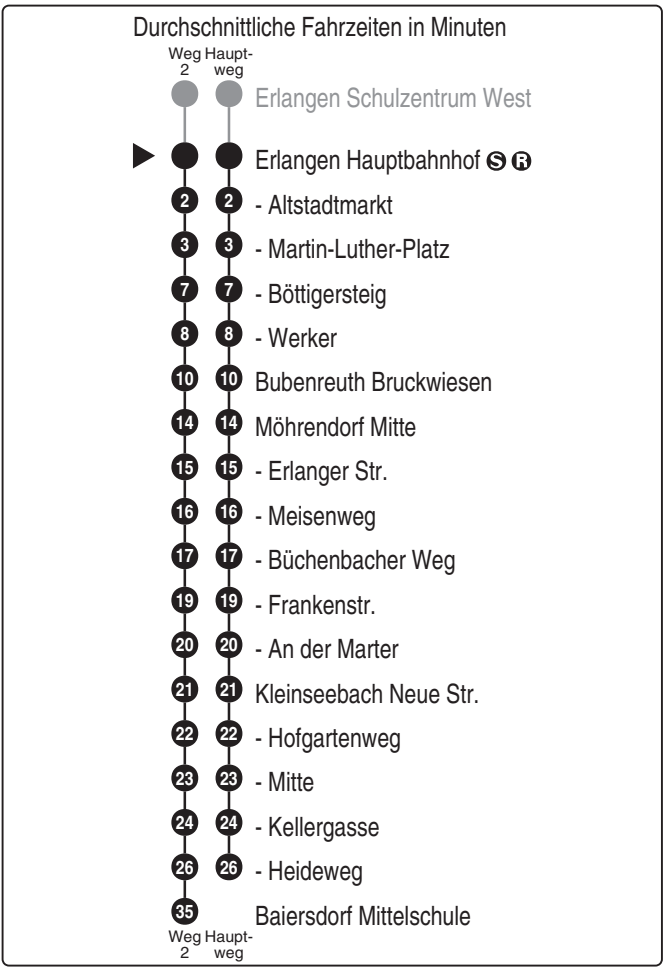

Durchschnittliche Fahrzeiten in Minuten

- Erlangen Ohrplatz
- ▶ ● Erlangen Hauptbahnhof
- 2 - Altstadtmarkt
- 3 - Martin-Luther-Platz
- 7 - Böttigersteig
- 8 - Werker
- 10 Bubenreuth Bruckwiesen
- 14 Möhrendorf Mitte
- 15 - Erlanger Str.
- 16 - Meisenweg
- 17 - Büchenbacher Weg
- 19 - Frankenstr.
- 20 - An der Marter
- 21 Kleinseebach Neue Str.
- 22 - Hofgartenweg
- 23 - Mitte
- 24 - Kellergasse
- 26 - Heideweg

Abfahrten auf Ihr Handy:  
QR-Code abfotografieren

<http://m.vgn.de/ezm/de:09562:3110>

Abfahrtszeiten ab  
**Erlangen Hauptbahnhof**

Richtung  
**Kleinseebach Heideweg**  
(Baiersdorf Mittelschule)

Sonderfahrplan Bergkirchweih, gültig von 21.05.2026 bis 01.06.2026

Uhr	Montag - Freitag	Samstag	Sonn- / Feiertag	Uhr
4				4
5	13 43	43		5
6	13 43	43		6
7	13 <sup>V14</sup> 13 <sup>2</sup> <sub>V01</sub> 43	43		7
8	13 43	43	13	8
9	13 43	13 43	13	9
10	13 43	13 43	13	10
11	13 43	13 43	13	11
12	13 43 <sup>2</sup> <sub>V01</sub> 43 <sup>V14</sup>	13 43	13	12
13	13 <sup>V14</sup> 43	13 43	13	13
14	13 43	13 43	13	14
15	13 43	13 43	13	15
16	13 <sup>V01</sup> 16 <sup>V14</sup> 43	13	13	16
17				17
18				18
19				19
20				20
21				21
22				22
23				23
0				0