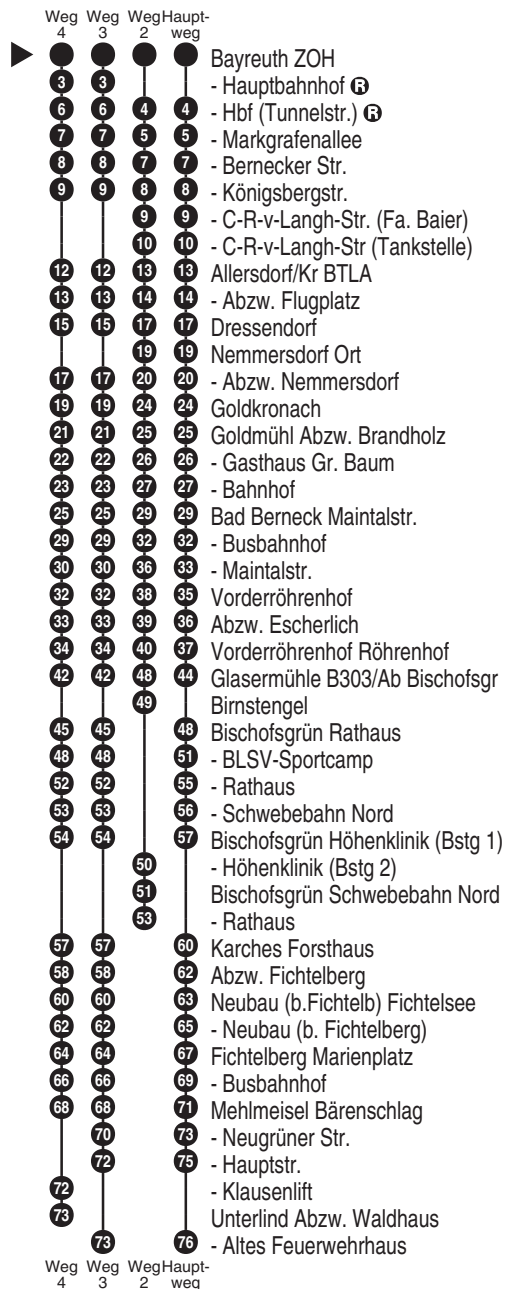

DB **OVF**
 Omnibusverkehr Franken GmbH
 NL Oberfranken; Verkaufsbüro Bayreuth
 Tunnelstr. 15; 95448 Bayreuth
Tel. 0911 65005665
 www.dbregiobus-bayern.de
 kundendialog.regiobusbayern@
 deutschebahn.com

Abfahrten auf Ihr Handy:
 QR-Code abfotografieren

<http://m.vgn.de/ezm/ovf/de:09462:22300>

Abfahrtszeiten ab
Bayreuth ZOH

Richtung

Unterlind (Mehlm.) Altes FW-Hs

Änderungsfahrplan, gültig ab 09.03.2026

Durchschnittliche Fahrzeiten in Minuten

| Uhr | Montag - Freitag | Samstag | Sonn- / Feiertag | Uhr |
|-----|------------------|---------|--|-----|
| 7 | 56 | | | 7 |
| 8 | | | | 8 |
| 9 | 56 | | | 9 |
| 10 | | | | 10 |
| 11 | | | | 11 |
| 12 | | | | 12 |
| 13 | | | | 13 |
| 14 | | | | 14 |
| 15 | 56 ² | | | 15 |
| 16 | 26 | | | 16 |
| 17 | | | | 17 |
| 18 | 10 | | 04 ^{3,🚲} _{nW} 04 ⁴ _W | 18 |

Weitere Fahrten zwischen BT, Bischofsgrün und Fichtelberg siehe Linie 369, Gesamtverkehr Bayreuth - Bad Berneck siehe Linie 330.
 Fahrten ohne Fahrwegangabe nehmen den Hauptweg 🚲 = vom 1.5. bis 1.11. Fahrradmitnahmemöglichkeit ab/bis Bayreuth Hbf, nW = verkehrt nur vom 1.4. - 30.11.
 2...4 = fährt Weg 2 bis 4
 W = Winterfahrt, verkehrt nur vom 1.12. - 31.3.
 Goldkronach, Bad Berneck Busbf, Bischofsgrün Rathaus,
 Bischofsgrün BLSV-Sportcamp, Fichtelsee, Fichtelberg Busbf oder
 Mehlm. Hauptstraße. Reisgruppen bitte unter Tel 0911 -
 65005665 anmelden (Mo-Fr 7:30-18:30 Uhr)