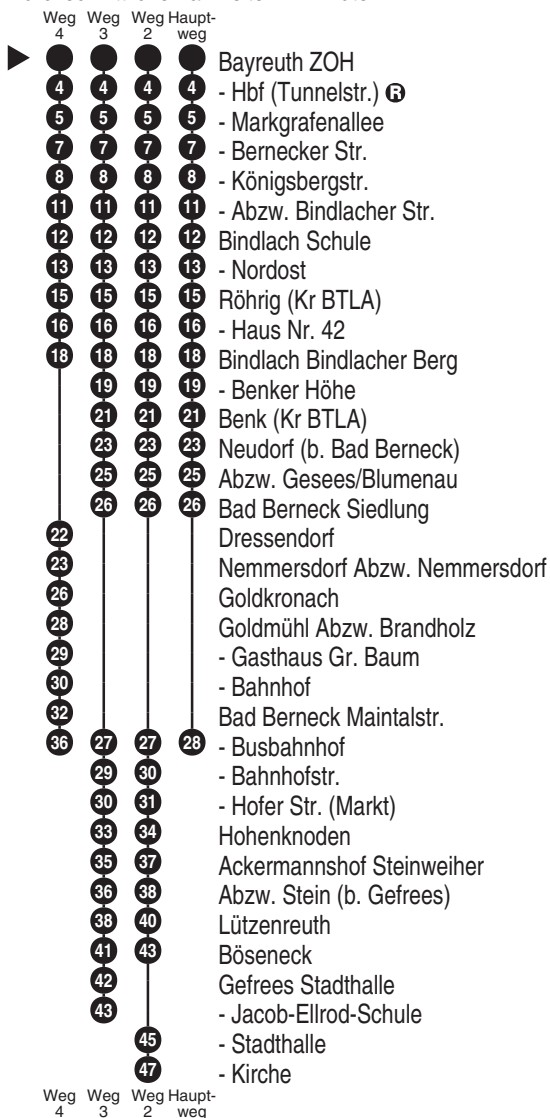

**OVF**

Omnibusverkehr Franken GmbH  
 NL Oberfranken; Verkaufsbüro Bayreuth  
 Tunnelstr. 15; 95448 Bayreuth  
**Tel. 0911 65005665**  
[www.dbregiobus-bayern.de](http://www.dbregiobus-bayern.de)  
[kundendialog.regiobusbayern@deutschebahn.com](mailto:kundendialog.regiobusbayern@deutschebahn.com)  
[deutschebahn.com](http://deutschebahn.com)

Abfahrten auf Ihr Handy:  
 QR-Code abfotografieren

<http://m.vgn.de/ezm/ovf/de:09462:22300>

Abfahrtszeiten ab  
**Bayreuth ZOH**

Richtung

**Bad Berneck Busbahnhof**

**(Gefrees Kirche)**

Änderungsfahrplan, gültig ab 09.03.2026

Durchschnittliche Fahrzeiten in Minuten

Uhr	Montag - Freitag		Uhr
4			4
5			5
6			6
7	56		7
8			8
9	26		9
10			10
11			11
12			12
13			13
14			14
15	26 <sup>fr</sup>	26 <sup>3</sup> <sub>S50</sub>	15
16	06	46 <sup>4</sup>	16
17	35 <sup>d7</sup>		17
18	31 <sup>2</sup>		18
19			19
20			20
21			21
22			22

Fahrten ohne Fahrwegangabe nehmen den Hauptweg S50 = nur montags bis donnerstags an Schultagen d7 = in Bad Berneck Anschluss nach Bischofsgrün an 18:21 Uhr (siehe fr = nur freitags 2...4 = fährt Weg 2 bis 4 Strecke 329/8444)