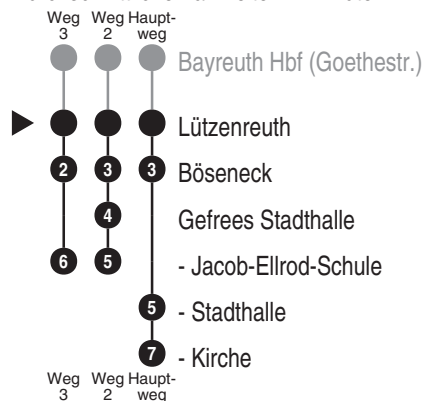

Bus
367

OVF

Omnibusverkehr Franken GmbH
NL Oberfranken; Verkaufsbüro Bayreuth
Tunnelstr. 15; 95448 Bayreuth

Tel. 0911 65005665
www.dbregiobus-bayern.de
kundendialog.regiobusbayern@
deutschebahn.com

Abfahrten auf Ihr Handy:
QR-Code abfotografieren

<http://m.vgn.de/ezm/ovf/de:09472:23337>

Abfahrtszeiten ab
Lützenreuth

Richtung

Gefrees Kirche

Änderungsfahrplan, gültig ab 09.03.2026

Durchschnittliche Fahrzeiten in Minuten

Uhr	Montag - Freitag		Uhr
4			4
5			5
6	15		6
7	34 ³ _{V01}		7
8			8
9			9
10			10
11			11
12			12
13			13
14			14
15			15
16	04 ² _{S50}		16
17			17
18	17		18
19	11		19
20			20
21			21
22			22
23			23
0			0

Fahrten ohne Fahrwegangabe nehmen den Hauptweg 2...3 = fährt Weg 2 bis 3 V01 = nur an Schultagen S50 = nur montags bis donnerstags an Schultagen