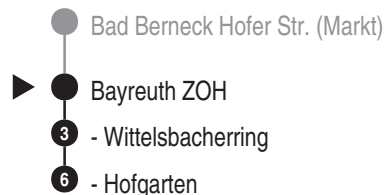

Bus
367

OVF

Omnibusverkehr Franken GmbH
NL Oberfranken; Verkaufsbüro Bayreuth
Tunnelstr. 15; 95448 Bayreuth

Tel. 0911 65005665
www.dbregiobus-bayern.de
kundendialog.regiobusbayern@
deutschebahn.com

Abfahrten auf Ihr Handy:
QR-Code abfotografieren

<http://m.vgn.de/ezm/ovf/de:09462:22300>

Abfahrtszeiten ab
Bayreuth ZOH

Richtung

Bayreuth Hofgarten

Durchschnittliche Fahrzeiten in Minuten

Änderungsfahrplan, gültig ab 09.03.2026

Uhr	Montag - Freitag		Uhr
4			4
5			5
6			6
7	09 ^{V01}		7
8			8
9			9
10			10
11			11
12			12
13			13
14			14
15			15
16			16
17			17
18			18
19			19
20			20
21			21
22			22
23			23
0			0