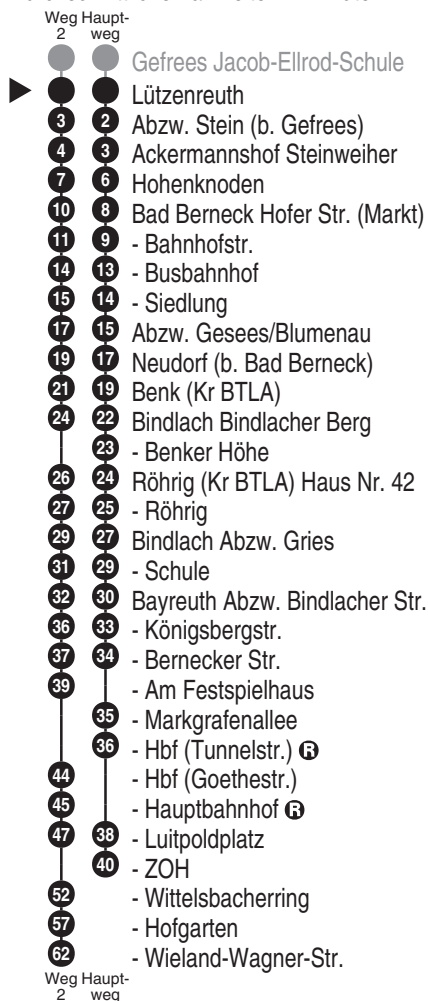

Bus
367

OVF

Omnibusverkehr Franken GmbH
NL Oberfranken; Verkaufsbüro Bayreuth
Tunnelstr. 15; 95448 Bayreuth
Tel. 0911 65005665
www.dbregiobus-bayern.de
kundendialog.regiobusbayern@deutschebahn.com

Abfahrten auf Ihr Handy:
QR-Code abfotografieren

<http://m.vgn.de/ezm/ovf/de:09472:23337>

Abfahrtszeiten ab
Lützenreuth

Richtung

Bayreuth ZOH

(Bayreuth Wieland-Wagner-Str.)

Änderungsfahrplan, gültig ab 09.03.2026

Durchschnittliche Fahrzeiten in Minuten

Uhr	Montag - Freitag		Uhr
4			4
5			5
6	31 ² _{V01}	31 ^{V14}	6
7			7
8			8
9			9
10			10
11			11
12			12
13			13
14			14
15			15
16	15 [■] _{H4k} , S50		16
17			17
18			18
19	28		19
20			20
21			21
22			22
23			23
0			0

Fahrten ohne Fahrwegangabe nehmen den Hauptweg
2 = fährt Weg 2

V01 = nur an Schultagen
V14 = nur an schulfreien Tagen

S50 = nur montags bis donnerstags an Schultagen
H4k = weiter nach Bayreuth an 16:59 Uhr (siehe Strecke 330/8450)

■ = verkehrt bis Bad Berneck Busbahnhof

Alle Angaben ohne Gewähr