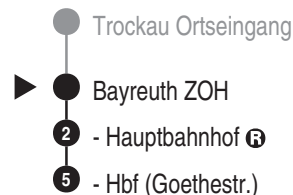

Bus
372

OVF

Omnibusverkehr Franken GmbH
NL Oberfranken; Verkaufsbüro Bayreuth
Tunnelstr. 15; 95448 Bayreuth

Tel. 0911 65005665
www.dbregiobus-bayern.de
kundendialog.regiobusbayern@
deutschebahn.com

Abfahrten auf Ihr Handy:
QR-Code abfotografieren

<http://m.vgn.de/ezm/ovf/de:09462:22300>

Abfahrtszeiten ab
Bayreuth ZOH

Richtung

Bayreuth Hbf (Goethestr.)

Gültig ab 14.12.2025

Durchschnittliche Fahrzeiten in Minuten

Uhr	Montag - Freitag	Samstag	Sonn- / Feiertag	Uhr
4				4
5				5
6				6
7				7
8	50			8
9				9
10		50		10
11	50	50 [■]		11
12				12
13		50 [■]		13
14	50 [■]			14
15	50	50		15
16				16
17	50 [■]			17
18				18
19				19
20				20
21				21
22				22
23				23
0				0

■ = verkehrt bis Bayreuth Hbf