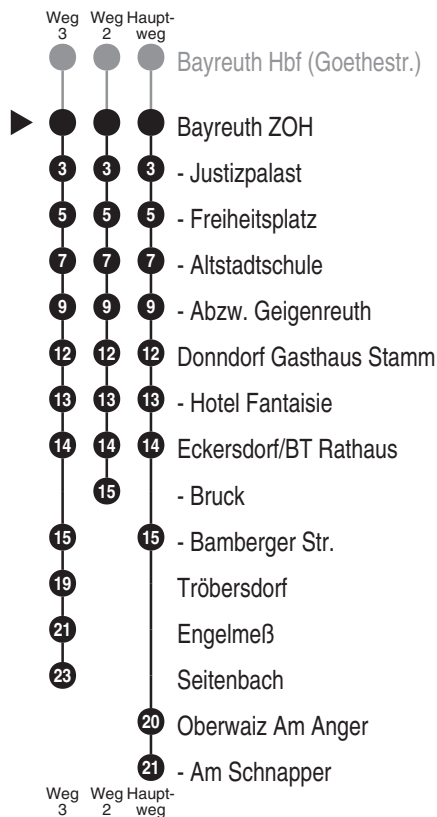

Abfahrtszeiten ab  
**Bayreuth ZOH**

Richtung

**Oberwaiz Am Schnapper**

Abfahren auf Ihr Handy:  
QR-Code abfotografieren

<http://m.vgn.de/ezm/ovf/de:09462:22300>

Gültig ab 14.12.2025

Durchschnittliche Fahrzeiten in Minuten

Uhr	Montag - Freitag	Samstag	Uhr
4			4
5			5
6	28		6
7			7
8			8
9	03 <sup>2</sup>	03 <sup>2</sup>	9
10	03	03 <sup>2</sup>	10
11			11
12	03 <sup>2</sup> <sub>V14</sub> 57 <sup>V14</sup>	03 <sup>2</sup>	12
13			13
14			14
15	03 <sup>3</sup>		15
16	03		16
17	33 <sup>2</sup>		17
18			18
19			19
20			20
21			21
22			22
23			23
0			0

Weitere Fahrten zwischen Bayreuth und Eckersdorf siehe Linien 325, 375, 376 und 969

Fahrten ohne Fahrwegangabe nehmen den Hauptweg    2...3 = fährt Weg 2 bis 3    V14 = nur an schulfreien Tagen