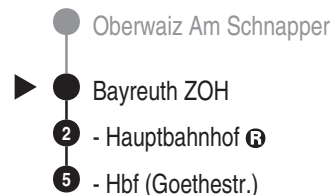

Bus
373

OVF

Omnibusverkehr Franken GmbH
NL Oberfranken; Verkaufsbüro Bayreuth
Tunnelstr. 15; 95448 Bayreuth

Tel. 0911 65005665
www.dbregiobus-bayern.de
kundendialog.regiobusbayern@
deutschebahn.com

Abfahrten auf Ihr Handy:
QR-Code abfotografieren

<http://m.vgn.de/ezm/ovf/de:09462:22300>

Abfahrtszeiten ab
Bayreuth ZOH

Richtung

Bayreuth Hbf (Goethestr.)

Gültig ab 14.12.2025

Durchschnittliche Fahrzeiten in Minuten

Uhr	Montag - Freitag	Samstag	Uhr
4			4
5			5
6			6
7			7
8		54	8
9	48	54	9
10	48	54	10
11			11
12		54	12
13	48		13
14			14
15	48		15
16	48		16
17			17
18	18 [■]		18
19			19
20			20
21			21
22			22
23			23
0			0

Weitere Fahrten zwischen Bayreuth und Eckersdorf siehe Linien 325, 375, 376 und 969

■ = verkehrt bis Bayreuth Hbf