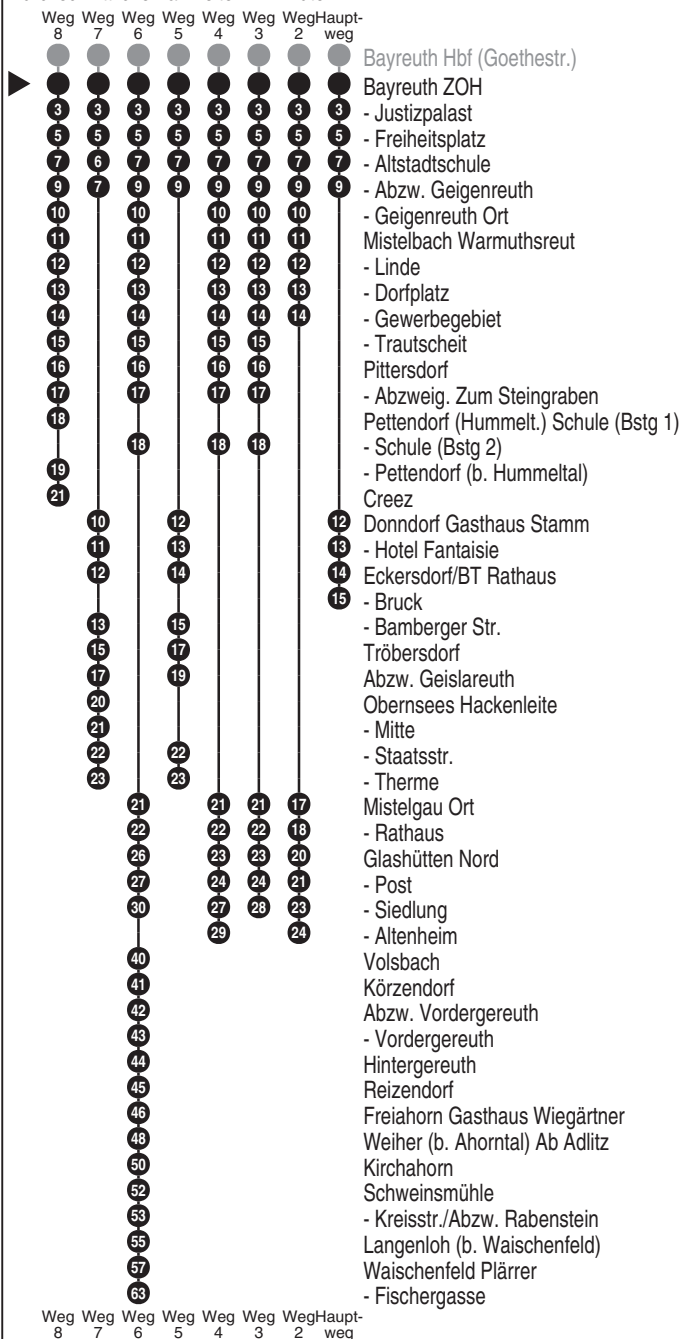

OVF

Omnibusverkehr Franken GmbH
NL Oberfranken; Verkaufsbüro Bayreuth
Tunnelstr. 15; 95448 Bayreuth
Tel. 0911 65005665
www.dbregiobus-bayern.de
kundendialog.regiobusbayern@
deutschebahn.com

Abfahrten auf Ihr Handy:
QR-Code abfotografieren

http://m.vgn.de/ezm/ovf/de:09462:22300

Abfahrtszeiten ab
Bayreuth ZOH

Richtung

Mistelbach (Kr BT)

Eckersdorf (Kr BT)

Eckersdorf/BT Bruck

Obernsees

Glashütten

(Waischenfeld Fischergasse)

Änderungsfahrplan, gültig ab 01.03.2026

Durchschnittliche Fahrzeiten in Minuten

Uhr	Montag - Freitag	Samstag	Sonn- / Feiertag	Uhr
6	53²			6
7	03			7
8	33 33²	03		8
9	03⁴ 33² 33			9
10	03³ 33² 33			10
11	03 33² 33	03⁵	03⁵	11
12	03⁴ 37^{V14} 43^{V14}	03⁴		12
13	33 33²	03		13
14	03³ 33	03⁵ 03³	03⁵	14
15	13⁶ 33	03⁵ 03³		15
16		03⁵ 03³	03⁵	16
17		03		17
18	07⁸	03		18
19	07 33³			19
20	20⁷			20

Weitere Fahrten zwischen Bayreuth und Eckersdorf siehe Linien 325, 373, 376 und 969

Fahrten ohne Fahrwegangabe nehmen den Hauptweg

2...8 = fährt Weg 2 bis 8

■ = verkehrt bis Glashütten Siedlung

V14 = nur an schulfreien Tagen

Alle Angaben ohne Gewähr