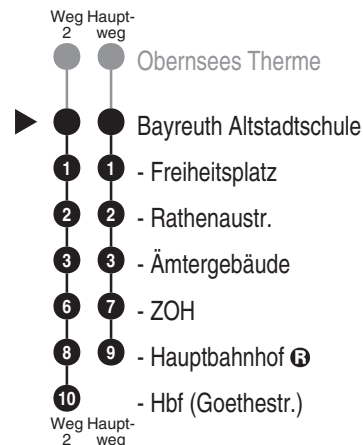

Bus
375

OVF

Omnibusverkehr Franken GmbH
NL Oberfranken; Verkaufsbüro Bayreuth
Tunnelstr. 15; 95448 Bayreuth

Tel. 0911 65005665
www.dbregiobus-bayern.de
kundendialog.regiobusbayern@
deutschebahn.com

Abfahrten auf Ihr Handy:
QR-Code abfotografieren

<http://m.vgn.de/ezm/ovf/de:09462:22010>

Abfahrtszeiten ab

Bayreuth Altstadtschule

Richtung

Bayreuth Hbf

(Bayreuth Hbf (Goethestr.))

Durchschnittliche Fahrzeiten in Minuten

Änderungsfahrplan, gültig ab 01.03.2026

Uhr	Montag - Freitag	Samstag	Sonn- / Feiertag	Uhr
4				4
5				5
6				6
7		47		7
8	15 41 ² 45 ²	45 ²		8
9	11 16 ²			9
10	11 16 ² 45	45 ²		10
11	11 16 ² 45	45 ² 47 ²	47	11
12	11 16 ²			12
13	11 ² 15 45	45 ²		13
14	11 16 ² 41	47 50 ²	50	14
15	11 16 ²	47 ²		15
16	16 ²	47 ²	47	16
17	11 16 ²	47		17
18		47		18
19				19
20				20
21	01			21
22				22
23				23
0				0

Weitere Fahrten zwischen Bayreuth und Eckersdorf siehe Linien 325, 373, 376 und 969

Fahrten ohne Fahrwegangabe nehmen den Hauptweg 2 = fährt Weg 2