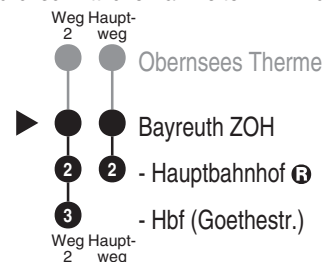

<http://m.vgn.de/ezm/ovf/de:09462:22300>

Abfahrtszeiten ab
Bayreuth ZOH

Richtung

Bayreuth Hbf

(Bayreuth Hbf (Goethestr.))

Durchschnittliche Fahrzeiten in Minuten

Änderungsfahrplan, gültig ab 01.03.2026

Uhr	Montag - Freitag	Samstag	Sonn- / Feiertag	Uhr
4				4
5				5
6				6
7		54		7
8	22 48 ² 52 ²	52 ²		8
9	18 22 ²			9
10	18 22 ² 52	52 ²		10
11	18 22 ² 52	52 ² 54 ²	54	11
12	18 22 ²			12
13	18 ² 22 52	52 ²		13
14	18 22 ² 48	54 57 ²	57	14
15	18 22 ²	54 ²		15
16	22 ²	54 ²	54	16
17	18 22 ²	54		17
18		54		18
19				19
20				20
21	08			21
22				22
23				23
0				0

Weitere Fahrten zwischen Bayreuth und Eckersdorf siehe Linien 325, 373, 376 und 969

Fahrten ohne Fahrwegangabe nehmen den Hauptweg 2 = fährt Weg 2