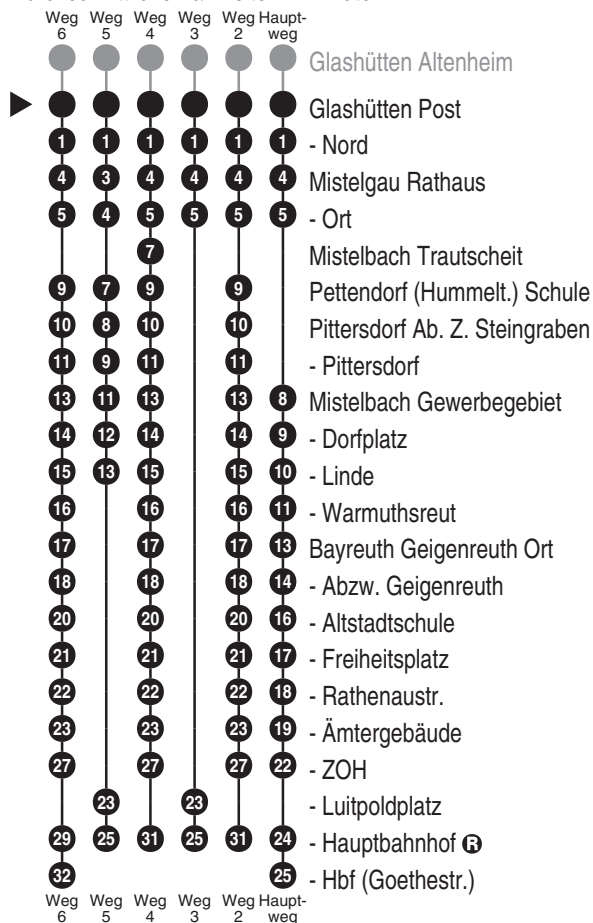

Bus
375

OVF

Omnibusverkehr Franken GmbH
NL Oberfranken; Verkaufsbüro Bayreuth
Tunnelstr. 15; 95448 Bayreuth
Tel. 0911 65005665
www.dbregiobus-bayern.de
kundendialog.regiobusbayern@
deutschebahn.com

Abfahrten auf Ihr Handy:
QR-Code abfotografieren

<http://m.vgn.de/ezm/ovf/de:09472:23395>

Abfahrtszeiten ab
Glashütten Post

Richtung

Bayreuth Hbf (Goethestr.)

Gültig ab 14.12.2025

Durchschnittliche Fahrzeiten in Minuten

Uhr	Montag - Freitag	Samstag	Sonn- / Feiertag	Uhr
4				4
5				5
6				6
7	25 ⁴ 55 ²			7
8		25 ⁶		8
9	00			9
10	00 25 ²	25 ⁶	27 ⁵ _{ALT}	10
11	00	25 ⁶	27 ⁵ _{ALT}	11
12	00 55 ²			12
13	25 ²	25 ⁶		13
14	00 25 ³ _{ALT}			14
15	00	33 ⁵ _{ALT}		15
16	25 ³ _{ALT}		27 ⁵ _{ALT}	16
17	00			17
18				18
19				19
20				20
21				21
22				22
23				23
0				0

Weitere Fahrten zwischen Bayreuth und Eckersdorf siehe Linien 325, 373, 376 und 969

Fahrten ohne Fahrwegangabe nehmen den Hauptweg

ALT = Anrufliniertaxi (ALT): Anmeldung min. 1 Stunde vor Fahrtantritt unter Tel. 0921 20208 (Taxi Kroter).