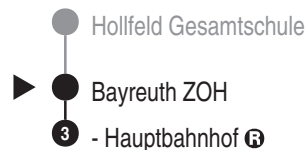

Abfahrten auf Ihr Handy:  
QR-Code abfotografieren

<http://m.vgn.de/ezm/ovf/de:09462:22300>

Abfahrtszeiten ab  
**Bayreuth ZOH**

Richtung

**Bayreuth Hbf**

Gültig ab 14.12.2025

Durchschnittliche Fahrzeiten in Minuten

Uhr	Montag - Freitag	Samstag	Sonn- / Feiertag	Uhr
4				4
5				5
6				6
7		52		7
8	18 <sup>V01</sup>			8
9	52 <sup>V14</sup>	52		9
10	01 <sup>V01</sup>			10
11			54	11
12	52	52		12
13			52	13
14			57	14
15	52			15
16			54	16
17		57 <sup>AK</sup>		17
18	22		52	18
19	28			19
20				20
21				21
22				22
23				23
0				0

Weitere Fahrten zwischen Bayreuth und Eckersdorf siehe Linien 325, 373, 375 und 969

V01 = nur an Schultagen

V14 = nur an schulfreien Tagen

AK = verkehrt nicht am 24.12. und 31.12.