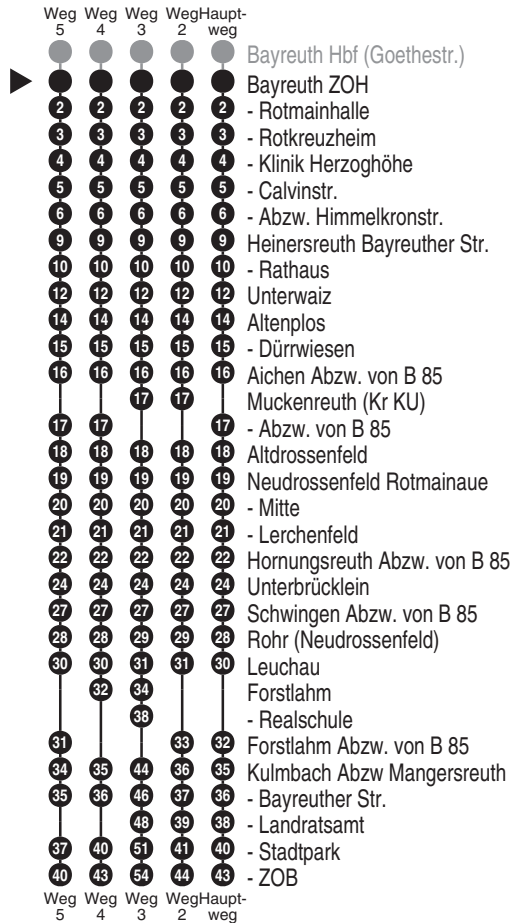

OVF

Omnibusverkehr Franken GmbH
NL Oberfranken; Verkaufsbüro Bayreuth
Tunnelstr. 15; 95448 Bayreuth

Tel. 0911 65005665
www.dbregiobus-bayern.de
kundendialog.regiobusbayern@
deutschebahn.com

378

Abfahrten auf Ihr Handy:
QR-Code abfotografieren

<http://m.vgn.de/ezm/ovf/de:09462:22300>

Abfahrtszeiten ab
Bayreuth ZOH

Richtung

Kulmbach ZOB

Gültig ab 14.12.2025

Durchschnittliche Fahrzeiten in Minuten

Uhr	Montag - Freitag	Samstag	Sonn- / Feiertag	Uhr
4				4
5	15			5
6	09 45 ² _{V14} 45 ³ _{V01}			6
7	09			7
8	09 39*			8
9	09 39*	09		9
10	09 39*			10
11	09 39*	09	09	11
12	09 39* _{V14}			12
13	09 ⁴ _{V14} 39*	09		13
14	09 39*			14
15	09 39*	09	09	15
16	09			16
17	09 39 ⁵			17
18	09 39*			18
19	09			19
20	09 [■]			20
21				21
22				22
23				23
0				0

Fahrten ohne Fahrwegangabe nehmen den Hauptweg ■ = verkehrt bis Altenplos Dürrwiesen * = verkehrt bis Neudrossenfeld Lerchenfeld V01 = nur an Schultagen V14 = nur an schulfreien Tagen 2...5 = fährt Weg 2 bis 5