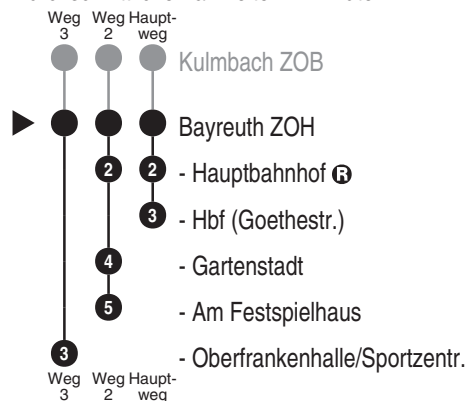

**OVF**Omnibusverkehr Franken GmbH
NL Oberfranken; Verkaufsbüro Bayreuth
Tunnelstr. 15; 95448 BayreuthTel. 0911 65005665
www.dbsregiobus-bayern.de
kundendialog.regiobusbayern@
deutschebahn.com**378**Abfahrten auf Ihr Handy:
QR-Code abfotografieren<http://m.vgn.de/ezm/ovf/de:09462:22300>Abfahrtszeiten ab
Bayreuth ZOH

Richtung

Bayreuth Hbf (Goethestr.)**(Bayreuth Ofr.Halle/Sportzentr)**

Gültig ab 14.12.2025

Durchschnittliche Fahrzeiten in Minuten

Uhr	Montag - Freitag	Samstag	Sonn- / Feiertag	Uhr
4				4
5	45			5
6	19 54			6
7	04 [■] _{V01} 18 ³ _{V01} 20 ² _{V01} 20 54			7
8	24 54	53		8
9	24 54	53		9
10	24 54	53	53	10
11	24 54	53		11
12	24 54	53		12
13	24 58	53		13
14	24 54	53	53	14
15	24 54			15
16	54			16
17	24 54			17
18	24 54			18
19	43			19
20				20
21				21
22				22
23				23
0				0

Fahrten ohne Fahrwegangabe nehmen den Hauptweg

2...3 = fährt Weg 2 bis 3

■ = verkehrt bis Bayreuth Hbf

V01 = nur an Schultagen