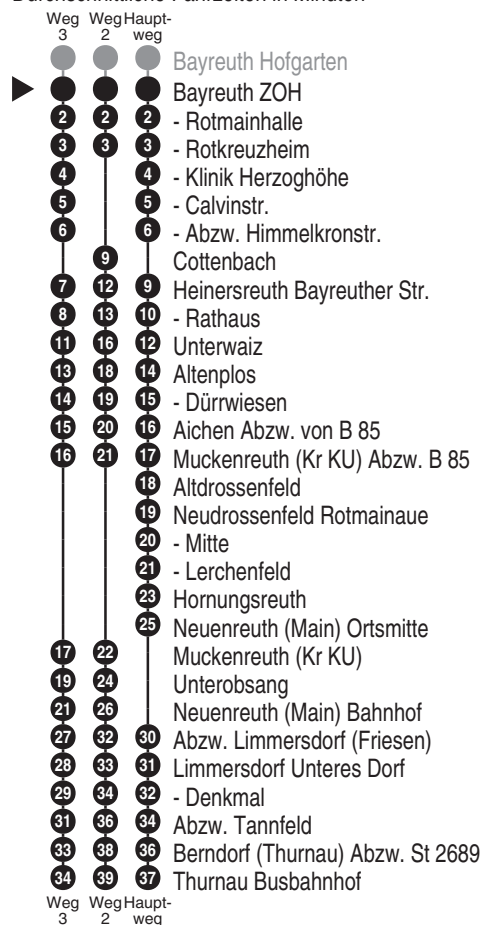

379

OVF

Omnibusverkehr Franken GmbH
 NL Oberfranken; Verkaufsbüro Bayreuth
 Tunnelstr. 15; 95448 Bayreuth

Tel. 0911 65005665
 www.dbregiobus-bayern.de
 kundendialog.regiobusbayern@
 deutschebahn.com

Abfahrten auf Ihr Handy:
 QR-Code abfotografieren

<http://m.vgn.de/ezm/ovf/de:09462:22300>

Abfahrtszeiten ab
Bayreuth ZOH

Richtung
Heinersreuth (Kr BT)
Thurnau Busbahnhof

Änderungsfahrplan, gültig ab 02.02.2026

Durchschnittliche Fahrzeiten in Minuten

Uhr	Montag - Freitag	Samstag	Sonn- / Feiertag	Uhr
4				4
5				5
6				6
7	39			7
8				8
9				9
10				10
11				11
12				12
13	19 ² _{V01} 24 ³ _{V14}			13
14				14
15				15
16	39			16
17				17
18				18
19				19
20				20
21				21
22				22
23				23
0				0

Fahrten ohne Fahrwegangabe nehmen den Hauptweg 2...3 = fährt Weg 2 bis 3 V01 = nur an Schultagen V14 = nur an schulfreien Tagen