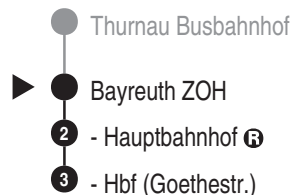

379

OVF

Omnibusverkehr Franken GmbH
 NL Oberfranken; Verkaufsbüro Bayreuth
 Tunnelstr. 15; 95448 Bayreuth

Tel. 0911 65005665
 www.dbregiobus-bayern.de
 kundendialog.regiobusbayern@
 deutschebahn.com

Abfahrten auf Ihr Handy:
 QR-Code abfotografieren

<http://m.vgn.de/ezm/ovf/de:09462:22300>

Abfahrtszeiten ab
Bayreuth ZOH

Richtung

Bayreuth Hbf (Goethestr.)

Durchschnittliche Fahrzeiten in Minuten

Änderungsfahrplan, gültig ab 02.02.2026

Uhr	Montag - Freitag	Samstag	Sonn- / Feiertag	Uhr
4				4
5				5
6				6
7	09			7
8				8
9				9
10				10
11				11
12	49			12
13				13
14				14
15				15
16	24			16
17				17
18				18
19				19
20				20
21				21
22				22
23				23
0				0