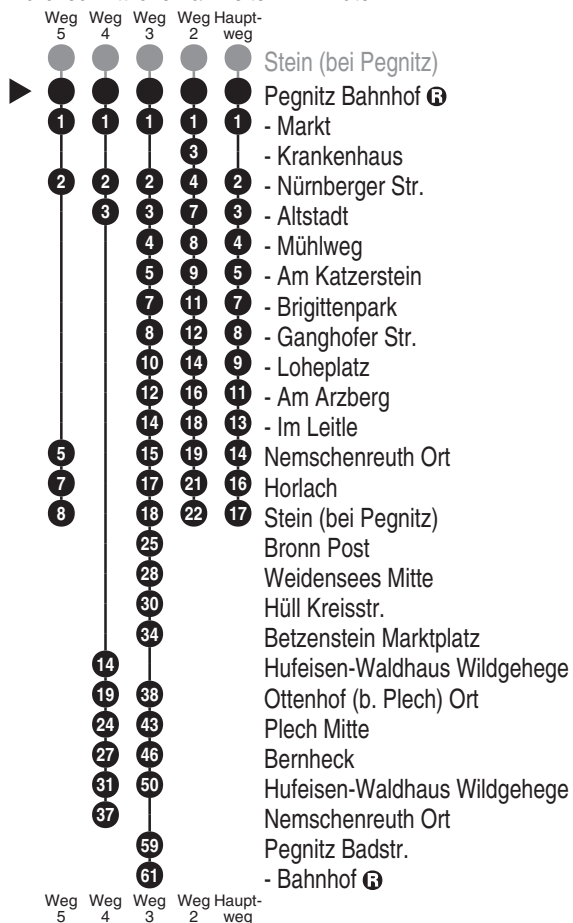

**Bus**  
**380**

**OVF**

Omnibusverkehr Franken GmbH  
NL Oberfranken; Verkaufsbüro Bayreuth  
Tunnelstr. 15; 95448 Bayreuth  
**Tel. 0911 65005665**  
www.dbregiobus-bayern.de  
kundendialog.regiobusbayern@  
deutschebahn.com

Abfahrten auf Ihr Handy:  
QR-Code abfotografieren

<http://m.vgn.de/ezm/ovf/de:09472:22600>

Abfahrtszeiten ab  
**Pegnitz Bahnhof** (B)

Richtung  
**Stein (bei Pegnitz)**  
**(Pegnitz Bahnhof (B) )**

Gültig ab 14.12.2025  
Am 24. und 31.12. Verkehr wie samstags

Durchschnittliche Fahrzeiten in Minuten

Uhr	Montag - Freitag*	Samstag*	Uhr
4			4
5			5
6	35 <sup>e15</sup>		6
7	42		7
8	26 <sup>4</sup>	35	8
9	35 <sup>5</sup> <sub>e5</sub>	35	9
10	35	35	10
11	35 <sup>3</sup>	35	11
12	46	35	12
13	35 <sup>2</sup>	35	13
14	35 <sup>2</sup>		14
15	35		15
16	35		16
17	35		17
18			18
19			19
20			20
21			21
22			22
23			23
0			0

\* Am 15.8. (Mariä Himmelfahrt) kein Verkehr; Am Faschingsdienstag Verkehr wie an Samstagen  
Fahrten ohne Fahrwegangabe nehmen den Hauptweg e5 = verkehrt bei Bedarf über Neuer Friedhof (nur zum Aussteigen) e15 = verkehrt bei Bedarf bis Weidelwang (nur zum Aussteigen)  
2...5 = fährt Weg 2 bis 5  
Alle Angaben ohne Gewähr