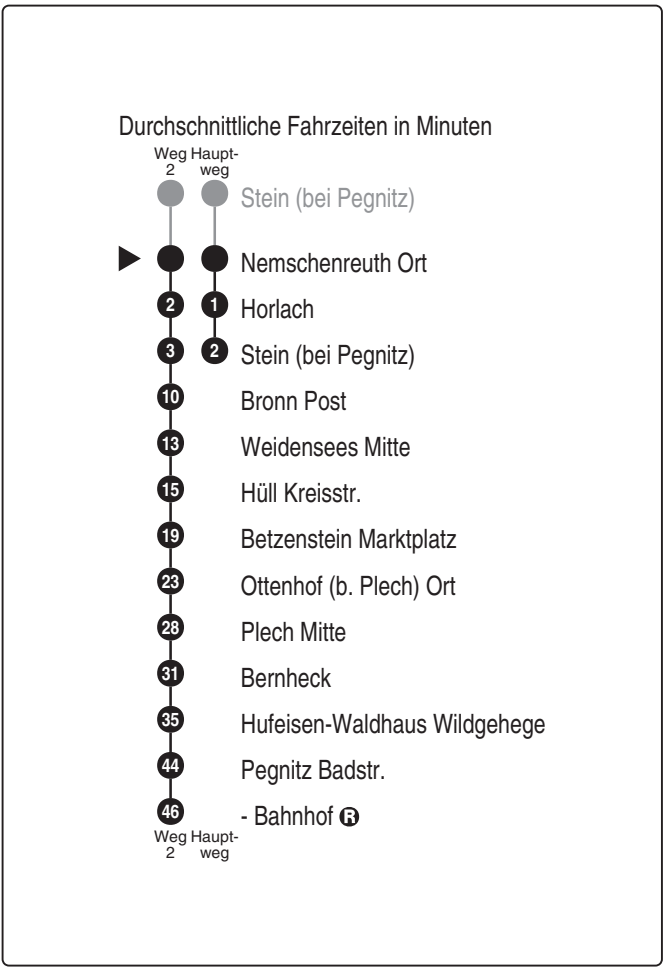

Abfahrten auf Ihr Handy:  
 QR-Code abfotografieren

<http://m.vgn.de/ezm/ovf/de:09472:22671>

Abfahrtszeiten ab  
**Nemschenreuth Ort**

Richtung  
**Stein (bei Pegnitz)**  
 (Pegnitz Bahnhof )

Gültig ab 14.12.2025  
 Am 24. und 31.12. Verkehr wie samstags

Abfahrten auf Ihr Handy:  
QR-Code abfotografieren

<http://m.vgn.de/ezm/ovf/de:09472:22671>

Abfahrtszeiten ab  
**Nemschenreuth Ort**

Richtung  
**Stein (bei Pegnitz)**  
**(Pegnitz Bahnhof )**

Gültig ab 14.12.2025  
 Am 24. und 31.12. Verkehr wie samstags

Uhr	Montag - Freitag*	Samstag*	Uhr
4			4
5			5
6	50 <sup>e15</sup>		6
7	54		7
8		50	8
9	40 <sup>e5</sup>	50	9
10	50	50	10
11	50 <sup>2</sup>	50	11
12	58	50	12
13	54	50	13
14	54		14
15			15
16			16
17			17
18			18
19			19
20			20
21			21
22			22
23			23
0			0

\* Am 15.8. (Mariä Himmelfahrt) kein Verkehr; Am Faschingsdienstag Verkehr wie an Samstagen  
 Fahrten ohne Fahrwegangabe nehmen den Hauptweg 2 = fährt Weg 2 e5 = verkehrt bei Bedarf über Neuer Friedhof (nur zum Aussteigen) e15 = verkehrt bei Bedarf bis Weidelwang (nur zum Aussteigen)