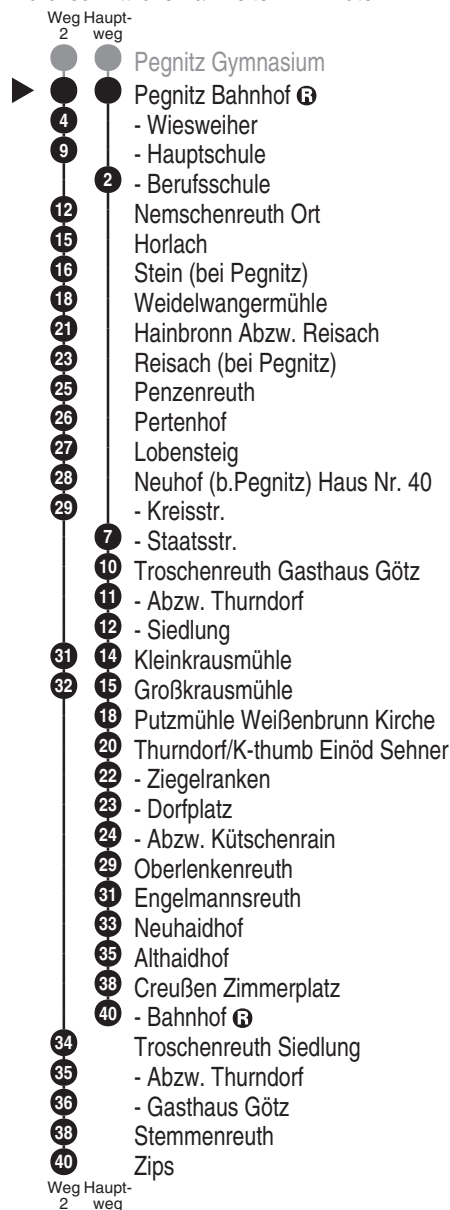

DB **OVF**
Omnibusverkehr Franken GmbH
NL Oberfranken; Verkaufsbüro Bayreuth
Tunnelstr. 15; 95448 Bayreuth
Tel. 0911 65005665
www.dbregiobus-bayern.de
kundendialog.regiobusbayern@deutschebahn.com

Abfahrten auf Ihr Handy:
QR-Code abfotografieren

<http://m.vgn.de/ezm/ovf/de:09472:22600>

Abfahrtszeiten ab
Pegnitz Bahnhof

Richtung
Stein (bei Pegnitz)
Neuhof (Pegnitz)

Creußen Bahnhof
(Zips)

Gültig ab 14.12.2025
Am 24. und 31.12. Verkehr wie samstags

Durchschnittliche Fahrzeiten in Minuten

Uhr	Montag - Freitag*	Samstag*	Sonn-/Feiertag (auch 15.8.)	Uhr
6				6
7				7
8				8
9				9
10				10
11	16²_{V01}			11
12				12
13	10^{V01}_{bv}			13
14				14
15				15
16	10[■]_{V01}			16
17	45[■]			17
18				18
19				19
20				20
21				21

* Am Faschingsdienstag Verkehr wie an Samstagen, am 15.08. (Mariä Himmelf.) Verkehr wie an Sonn- und Feiertagen

Fahrten ohne Fahrwegangabe nehmen den Hauptweg ■ = verkehrt bis Thurndorf (Kirchenth.) Dorfpl. bv = verkehrt am letzten Schultag vor den Sommer- u. Weihnachtsferien, sowie am ersten Schultag nach den Sommerferien und am Gregori-Festtag mit der Abfahrtszeit um 11:20 Uhr V01 = nur an Schultagen